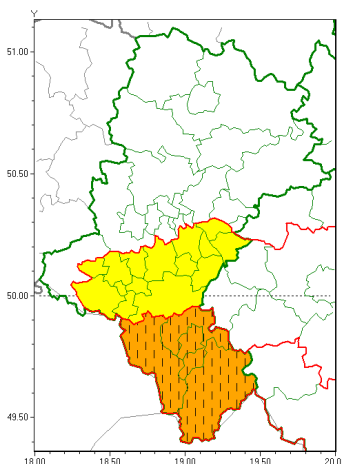

Zasięg ostrzeżeń w województwie

Intensywne opady deszczu
2020-09-30 10:22

WOJEWÓDZTWO ŁĄSKIE
OSTRZEŻENIA METEOROLOGICZNE ZBIORCZO NR 168
WYKAZ OBOWIĄZUJĄCYCH OSTRZEŻEŃ
o godz. 10:22 dnia 30.09.2020

| | |
|--|--|
| Zjawisko/Stopień zagrożenia | Intensywne opady deszczu/2 ZMIANA |
| Obszar (w nawiasie numer ostrzeżenia dla powiatu) | powiaty: bielski(104), Bielsko-Biała(103), cieszyński(109), żywiecki(112) |
| Ważność | od godz. 10:30 dnia 30.09.2020 do godz. 10:00 dnia 01.10.2020 |
| Prawdopodobieństwo | 90% |
| Przebieg | Od wieczora 29.09 wysokość opadów deszczu miejscami wyniosła około 25 mm. Prognozuje się dalsze występowanie opadów deszczu okresami o natężeniu umiarkowanym lub silnym. Prognozowana łączna wysokość opadów za okres ważności Ostrzeżenia - miejscami od 70 mm do 90 mm. |
| SMS | IMGW-PIB OSTRZEŻENIA: DESZCZ/2 Łąskie (4 powiaty) od 10:30/30.09 do 10:00/01.10.2020 90 mm. Dotyczy powiatów: bielski, Bielsko-Biała, cieszyński i żywiecki. |
| RSO | Woj. Łąskie (4 powiaty), IMGW-PIB wydał ostrzeżenie drugiego stopnia o intensywnych opadach deszczu |
| Uwagi | W miarę rozwoju sytuacji meteorologicznej ostrzeżenie może być zmienione. |
| Zjawisko/Stopień zagrożenia | Intensywne opady deszczu/1 |
| Obszar (w nawiasie numer ostrzeżenia dla powiatu) | powiaty: bieruńsko-lędziński(79), Jastrzębie-Zdrój(81), Jaworzno(79), Katowice(78), mikołowski(80), Mysłowice(78), pszczyński(82), rybnicki(80), Rybnik(80), Sosnowiec(78), Tychy(80), wodzisławski(80), Żory(79) |