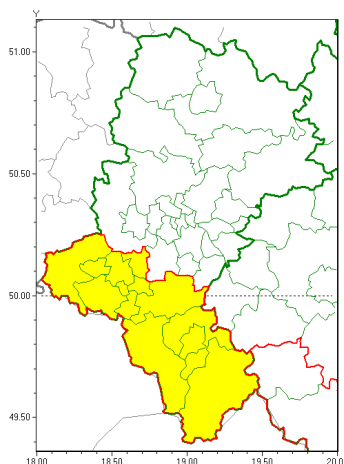

Zasięg ostrzeżeń w województwie

Silny wiatr  
2020-12-21 21:08

**WOJEWÓDZTWO ŁĄSKIE**  
**OSTRZEŻENIA METEOROLOGICZNE ZBIORCZO NR 212**  
**WYKAZ OBYWATELI ZUCIANYCH OSTRZEŻENIAMI**  
**o godz. 21:08 dnia 21.12.2020**

<b>Zjawisko/Stopień zagrożenia</b>	Silny wiatr/1
<b>Obszar (w nawiasie numer ostrzeżenia dla powiatu)</b>	powiaty: bielski(127), Bielsko-Biała(126), cieszyński(132), Jastrzębie-Zdrój(102), pszczyński(104), raciborski(96), rybnicki(99), Rybnik(99), wodzisławski(99), Żory(99), żywiecki(134)
<b>Ważność</b>	od godz. 07:00 dnia 22.12.2020 do godz. 15:00 dnia 22.12.2020
<b>Prawdopodobieństwo</b>	80%
<b>Przebieg</b>	Przewiduje się wystąpienie silnego wiatru o średniej prędkości od 35 km/h do 50 km/h, w porywach do 75 km/h, z południowego zachodu.
<b>SMS</b>	IMGW-PIB OSTRZEŻENIE: WIATR/1 Łąskie (11 powiatów) od 07:00/22.12 do 15:00/22.12.2020 prędkość do 50 km/h, porywy do 75 km/h, SW. Dotyczy powiatów: bielski, Bielsko-Biała, cieszyński, Jastrzębie-Zdrój, pszczyński, raciborski, rybnicki, Rybnik, wodzisławski, Żory i żywiecki.
<b>RSO</b>	Woj. Łąskie (11 powiatów), IMGW-PIB wydał ostrzeżenie pierwszego stopnia o silnym wietrze
<b>Uwagi</b>	Brak.
<b>Dyrektor synoptyk IMGW-PIB</b>	Michał Solarz