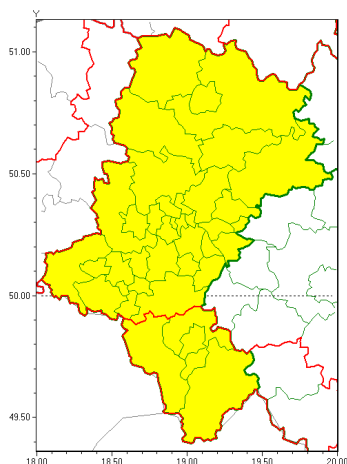

Zasięg ostrzeżeń w województwie

Oblodzenie
2020-12-30 13:55

Gęsta mgła
2020-12-30 13:55

WOJEWÓDZTWO Ł SKIE
OSTRZEŻENIA METEOROLOGICZNE ZBIORCZO NR 217
WYKAZ OBLÓWIONYCH POWIATÓW
o godz. 13:55 dnia 30.12.2020

Zjawisko/Stopień zagrożenia	Oblodzenie/1
Obszar (w nawiasie numer ostrzeżenia dla powiatu)	powiaty: b dzi ski(92), bieru sko-l dzi ski(100), Bytom(89), Chorzów(89), Cz stochowa(91), cz stochowski(95), D browa Górnicza(93), Gliwice(90), gliwicki(89), Jastrz bie-Zdrój(104), Jaworzno(97), Katowice(96), kłobucki(93), lubliniecki(89), mikołowski(100), Mysłowice(96), myszkowski(93), Piekary łskie(87), pszczy ski(106), raciborski(98), Ruda łska(89), rybnicki(101), Rybnik(101), Siemianowice łskie(89), Sosnowiec(96), wi tochłowice(88), tarnogórski(90), Tychy(100), wodzisławski(101), Zabrze(90), zawiercia ski(94), ory(101)
Ważność	od godz. 22:00 dnia 30.12.2020 do godz. 08:00 dnia 31.12.2020
Prawdopodobieństwo	80%
Przebieg	Prognozuje się zamarzanie mokrej nawierzchni dróg i chodników po opadach deszczu. Temperatura minimalna około -1°C, temperatura minimalna gruntu około -2°C.
SMS	IMGW-PIB OSTRZEŻENIA: OBLÓDZENIE/1 łskie (32 powiatów) od 22:00/30.12 do 08:00/31.12.2020 temp. min. około -1 st., przy gruncie około -2 st., lisko. Dotyczy powiatów: b dzi ski, bieru sko-l dzi ski, Bytom, Chorzów, Cz stochowa, cz stochowski, D browa Górnicza, Gliwice, gliwicki, Jastrz bie-Zdrój, Jaworzno, Katowice, kłobucki, lubliniecki, mikołowski, Mysłowice, myszkowski, Piekary łskie, pszczy ski, raciborski, Ruda łska, rybnicki, Rybnik, Siemianowice łskie, Sosnowiec, wi tochłowice, tarnogórski, Tychy, wodzisławski, Zabrze, zawiercia ski i ory.
RSO	Woj. łskie (32 powiatów), IMGW-PIB wydał ostrzeżenie pierwszego stopnia o oblodzeniu
Uwagi	Brak.