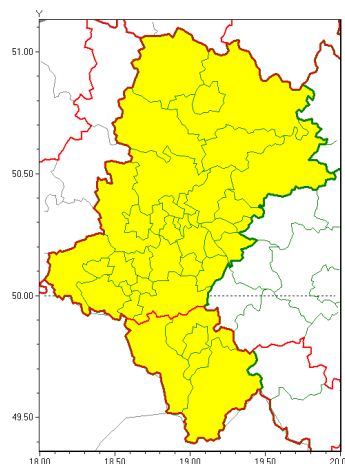

Zasięg ostrzeżeń w województwie

Oblodzenie
2020-12-30 13:55

Gęsta mgła
2020-12-30 13:55

WOJEWÓDZTWO Ł SKIE
OSTRZEŻENIA METEOROLOGICZNE ZBIORCZO NR 217
WYKAZ OBLÓWIONYCH POWIATÓW
o godz. 13:55 dnia 30.12.2020

Zjawisko/Stopień zagrożenia	Oblodzenie/1
Obszar (w nawiasie numer ostrzeżenia dla powiatu)	powiaty: b dzi ski(92), bieru sko-l dzi ski(100), Bytom(89), Chorzów(89), Cz stochowa(91), cz stochowski(95), D browa Górnicza(93), Gliwice(90), gliwicki(89), Jastrz bie-Zdrój(104), Jaworzno(97), Katowice(96), kłobucki(93), lubliniecki(89), mikołowski(100), Mysłowice(96), myszkowski(93), Piekary łskie(87), pszczy ski(106), raciborski(98), Ruda łska(89), rybnicki(101), Rybnik(101), Siemianowice łskie(89), Sosnowiec(96), wi tochłowice(88), tarnogórski(90), Tychy(100), wodzisławski(101), Zabrze(90), zawiercia ski(94), ory(101)
Ważność	od godz. 22:00 dnia 30.12.2020 do godz. 08:00 dnia 31.12.2020
Prawdopodobieństwo	80%
Przebieg	Prognozuje się zamarzanie mokrej nawierzchni dróg i chodników po opadach deszczu. Temperatura minimalna około -1°C, temperatura minimalna gruntu około -2°C.
SMS	IMGW-PIB OSTRZEŻENIA: OBLÓDZENIE/1 łskie (32 powiatów) od 22:00/30.12 do 08:00/31.12.2020 temp. min. około -1 st., przy gruncie około -2 st., lisko. Dotyczy powiatów: b dzi ski, bieru sko-l dzi ski, Bytom, Chorzów, Cz stochowa, cz stochowski, D browa Górnicza, Gliwice, gliwicki, Jastrz bie-Zdrój, Jaworzno, Katowice, kłobucki, lubliniecki, mikołowski, Mysłowice, myszkowski, Piekary łskie, pszczy ski, raciborski, Ruda łska, rybnicki, Rybnik, Siemianowice łskie, Sosnowiec, wi tochłowice, tarnogórski, Tychy, wodzisławski, Zabrze, zawiercia ski i ory.
RSO	Woj. łskie (32 powiatów), IMGW-PIB wydał ostrzeżenie pierwszego stopnia o oblodzeniu
Uwagi	Brak.