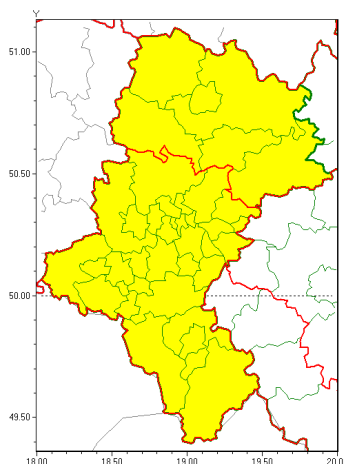

Zasięg ostrzeżeń w województwie

Oblodzenie  
2021-02-04 13:38

**WOJEWÓDZTWO ŁĄSKIE**  
**OSTRZEŻENIA METEOROLOGICZNE ZBIORCZO NR 29**  
**WYKAZ OBLODZENIA W POWIATACH WOJEWÓDZTWA ŁĄSKIEGO**  
**o godz. 13:38 dnia 04.02.2021**

Zjawisko/Stopień zagrożenia	Oblodzenie/1
Obszar (w nawiasie numer ostrzeżenia dla powiatu)	powiaty: białski(18), bielski(20), Bielsko-Biała(20), bieruńsko-lącki(16), Bytom(17), Chorzów(17), cieszyński(21), Dąbrowa Górnicza(18), Gliwice(16), gliwicki(18), Jastrzębie-Zdrój(19), Jaworzno(17), Katowice(17), mikołowski(17), Mysłowice(17), Piekary Śląskie(18), pszczyński(18), raciborski(18), Ruda Śląska(17), rybnicki(19), Rybnik(19), Siemianowice Śląskie(18), Sosnowiec(18), wiatryk(17), tarnogórski(17), Tychy(17), wodzisławski(19), Zabrze(17), żyry(19), żywiecki(20)
Ważność	od godz. 21:00 dnia 04.02.2021 do godz. 09:00 dnia 05.02.2021
Prawdopodobieństwo	80%
Przebieg	Prognozuje się zamarzanie mokrej nawierzchni dróg i chodników po opadach deszczu, deszczu ze śniegiem lub mokrego śniegu. Temperatura minimalna od -2°C do 0°C temperatura minimalna gruntu około -2°C
SMS	IMGW-PIB OSTRZEŻENIA: OBLODZENIE/1 Łąskie (30 powiatów) od 21:00/04.02 do 09:00/05.02.2021 temp. min. od -2 st. do 0 st., przy gruncie do -2 st., śniegu. Dotyczy powiatów: białski, bielski, Bielsko-Biała, bieruńsko-lącki, Bytom, Chorzów, cieszyński, Dąbrowa Górnicza, Gliwice, gliwicki, Jastrzębie-Zdrój, Jaworzno, Katowice, mikołowski, Mysłowice, Piekary Śląskie, pszczyński, raciborski, Ruda Śląska, rybnicki, Rybnik, Siemianowice Śląskie, Sosnowiec, wiatryk, tarnogórski, Tychy, wodzisławski, Zabrze, żyry i żywiecki.
RSO	Woj. Łąskie (30 powiatów), IMGW-PIB wydał ostrzeżenie pierwszego stopnia o oblodzeniu
Uwagi	Brak.