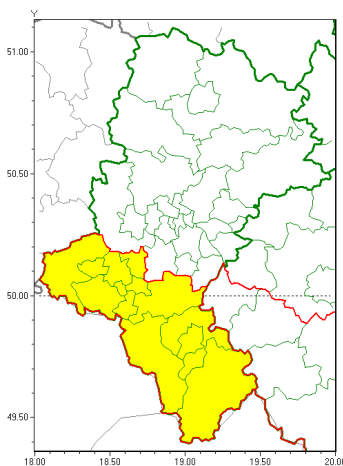

Zasięg ostrzeżeń w województwie

Intensywne opady śniegu
2021-03-04 10:37

WOJEWÓDZTWO ŁĄSKIE
OSTRZEŻENIA METEOROLOGICZNE ZBIORCZO NR 50
WYKAZ OBYWÓW ZUJACYCH OSTRZEŻENIE
o godz. 10:37 dnia 04.03.2021

Zjawisko/Stopień zagrożenia	Intensywne opady śniegu/1
Obszar (w nawiasie numer ostrzeżenia dla powiatu)	powiaty: bielski(31), Bielsko-Biała(31), cieszyński(33), Jastrzębie-Zdrój(31), pszczyński(30), raciborski(30), rybnicki(30), Rybnik(30), wodzisławski(31), Łódź(30), żywiecki(32)
Ważność	od godz. 02:00 dnia 05.03.2021 do godz. 13:00 dnia 05.03.2021
Prawdopodobieństwo	80%
Przebieg	Prognozowane silne opady śniegu powodujące miejscami przyrost pokrywy śnieżnej o 10 cm do 12 cm.
SMS	IMGW-PIB OSTRZEŻENIA: NIEG/1 Łódź (11 powiatów) od 02:00/05.03 do 13:00/05.03.2021 przyrost pokrywy 12 cm. Dotyczy powiatów: bielski, Bielsko-Biała, cieszyński, Jastrzębie-Zdrój, pszczyński, raciborski, rybnicki, Rybnik, wodzisławski, Łódź i żywiecki.
RSO	Woj. Łódź (11 powiatów), IMGW-PIB wydał ostrzeżenie pierwszego stopnia o intensywnych opadach śniegu
Uwagi	Brak.
Dyrektor synoptyk IMGW-PIB	Adam Michniewski