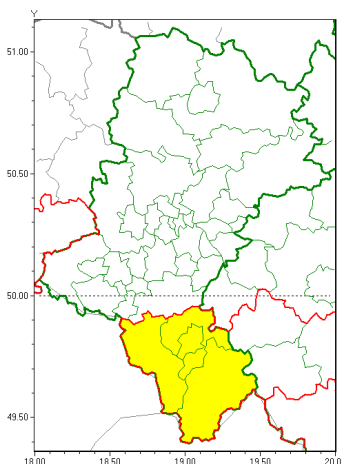

Zasięg ostrzeżeń w województwie

Silny wiatr
2021-03-11 07:26

WOJEWÓDZTWO ŁĄSKIE
OSTRZEŻENIA METEOROLOGICZNE ZBIORCZO NR 55
WYKAZ OBYWÓW ZUJACYCH OSTRZEŻENIE
o godz. 07:26 dnia 11.03.2021

Zjawisko/Stopień zagrożenia	Silny wiatr/1
Obszar (w nawiasie numer ostrzeżenia dla powiatu)	powiaty: bielski(34), Bielsko-Biała(34), cieszyński(36), żywiecki(35)
Ważność	od godz. 14:00 dnia 11.03.2021 do godz. 23:00 dnia 11.03.2021
Prawdopodobieństwo	80%
Przebieg	Prognozuje się wiatr o średniej prędkości od 30 km/h do 40 km/h, lokalnie do 50 km/h, w porywach do 80 km/h, z południa i południowego zachodu.
SMS	IMGW-PIB OSTRZEŻENIE: WIATR/1 Łąskie (4 powiaty) od 14:00/11.03 do 23:00/11.03.2021 prędkość do 50 km/h, porywy do 80 km/h, S i SW. Dotyczy powiatów: bielski, Bielsko-Biała, cieszyński i żywiecki.
RSO	Woj. Łąskie (4 powiaty), IMGW-PIB wydał ostrzeżenie pierwszego stopnia o silnym wietrze
Uwagi	Brak.
Dyrektor synoptyk IMGW-PIB	Łukasz Kiełt