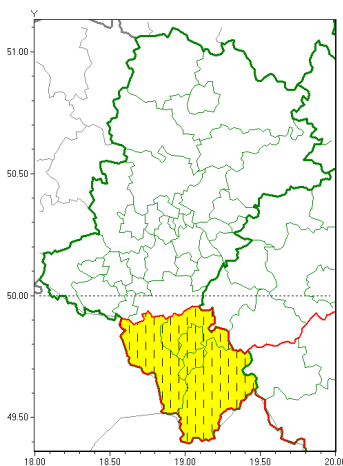

Zasięg ostrzeżeń w województwie

Opady śniegu
2021-03-17 13:41

WOJEWÓDZTWO ŁĄSKIE
OSTRZEŻENIA METEOROLOGICZNE ZBIORCZO NR 58
WYKAZ OBSZARÓW ZUCIENNYCH OSTRZEŻENIEM
o godz. 13:41 dnia 17.03.2021

Zjawisko/Stopień zagrożenia	Opady śniegu/1 ZMIANA
Obszar (w nawiasie numer ostrzeżenia dla powiatu)	powiaty: bielski(36), Bielsko-Biała(36), cieszyński(38), żywiecki(37)
Ważność	od godz. 13:41 dnia 17.03.2021 do godz. 08:00 dnia 18.03.2021
Prawdopodobieństwo	80%
Przebieg	Prognozowane są opady śniegu, powodujące miejscami przyrost pokrywy śnieżnej od 5 cm do 15 cm.
SMS	IMGW-PIB OSTRZEŻENIE: NIEG/1 Łąskie (4 powiaty) od 13:41/17.03 do 08:00/18.03.2021 przyrost pokrywy śnieżnej 5-15 cm. Dotyczy powiatów: bielski, Bielsko-Biała, cieszyński i żywiecki.
RSO	Woj. Łąskie (4 powiaty), IMGW-PIB wydał ostrzeżenie pierwszego stopnia o opadach śniegu
Uwagi	Brak.
Dyrektor synoptyk IMGW-PIB	Bartłomiej Pietras