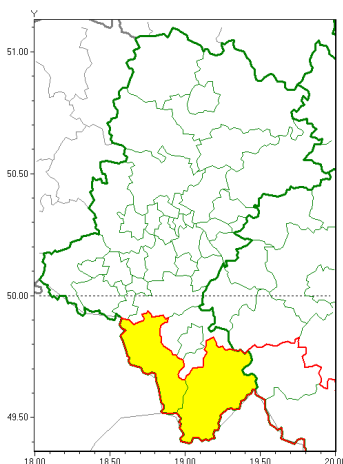

Zasięg ostrzeżeń w województwie

Opady śniegu
2021-03-23 07:26

WOJEWÓDZTWO ŁĄSKIE
OSTRZEŻENIA METEOROLOGICZNE ZBIORCZO NR 64
WYKAZ OBSZARÓW ZUCIENNYCH OSTRZEŻENIEM
o godz. 07:26 dnia 23.03.2021

Zjawisko/Stopień zagrożenia	Opady śniegu/1
Obszar (w nawiasie numer ostrzeżenia dla powiatu)	powiaty: cieszyński(43), żywiecki(42)
Ważność	od godz. 15:00 dnia 23.03.2021 do godz. 08:00 dnia 24.03.2021
Prawdopodobieństwo	80%
Przebieg	Prognozowane są opady śniegu, powodujące miejscami przyrost pokrywy śnieżnej o 5 cm do 10 cm.
SMS	IMGW-PIB OSTRZEŻENIA: NIEG/1 Łąskie (2 powiaty) od 15:00/23.03 do 08:00/24.03.2021 przyrost pokrywy 10 cm. Dotyczy powiatów: cieszyński i żywiecki.
RSO	Woj. Łąskie (2 powiaty), IMGW-PIB wydał ostrzeżenie pierwszego stopnia o opadach śniegu
Uwagi	Brak.
Dyrektor synoptyk IMGW-PIB	Michał Solarz