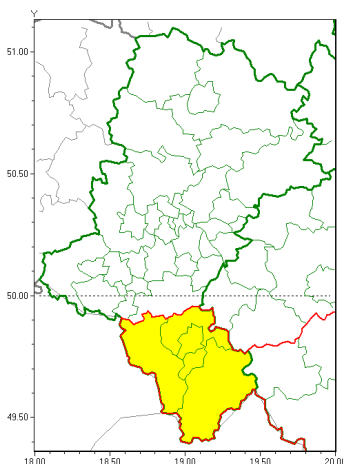

Zasięg ostrzeżeń w województwie

Opady śniegu  
2021-04-16 01:18

**WOJEWÓDZTWO ŁĄSKIE**  
**OSTRZEŻENIA METEOROLOGICZNE ZBIORCZO NR 80**  
**WYKAZ OBSZARÓW ZUCIENNYCH OSTRZEŻENIEM**  
**o godz. 01:18 dnia 16.04.2021**

<b>Zjawisko/Stopień zagrożenia</b>	Opady śniegu/1
<b>Obszar (w nawiasie numer ostrzeżenia dla powiatu)</b>	powiaty: bielski(51), Bielsko-Biała(51), cieszyński(55), żywiecki(54)
<b>Ważność</b>	od godz. 06:00 dnia 16.04.2021 do godz. 06:00 dnia 17.04.2021
<b>Prawdopodobieństwo</b>	80%
<b>Przebieg</b>	Prognozowane spadki śniegu powodujące miejscami w obszarach położonych powyżej 500 m n.p.m. przyrost pokrywy śnieżnej o 10 cm do 15 cm.
<b>SMS</b>	IMGW-PIB OSTRZEŻENIE: NIEG/1 Łąskie (4 powiaty) od 06:00/16.04 do 06:00/17.04.2021 przyrost pokrywy 10-15 cm. Dotyczy powiatów: bielski, Bielsko-Biała, cieszyński i żywiecki.
<b>RSO</b>	Woj. Łąskie (4 powiaty), IMGW-PIB wydał ostrzeżenie pierwszego stopnia o opadach śniegu
<b>Uwagi</b>	Brak.
<b>Dyrektor synoptyk IMGW-PIB</b>	Małgorzata Marcinek