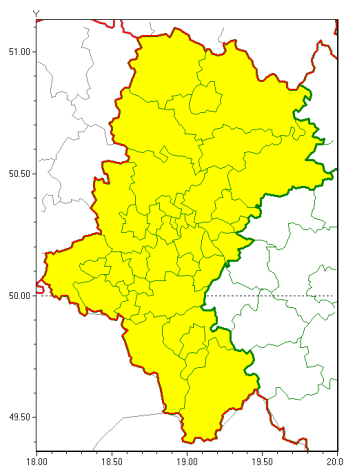

Zasięg ostrzeżeń w województwie

Silny wiatr
2022-01-02 22:27

WOJEWÓDZTWO ŁĄSKIE
OSTRZEŻENIA METEOROLOGICZNE ZBIORCZO NR 1
WYKAZ OBYWÓW ZUCIANYCH OSTRZEŻENIAMI
o godz. 22:27 dnia 02.01.2022

Zjawisko/Stopień zagrożenia	Silny wiatr/1
Obszar (w nawiasie numer ostrzeżenia dla powiatu)	powiaty: białski(1), bielski(1), Bielsko-Biała(1), bieruńsko-lędziński(1), Bytom(1), Chorzów(1), cieszyński(1), Czestochowa(1), czestochowski(1), Dąbrowa Górnicza(1), Gliwice(1), gliwicki(1), Jastrzębie-Zdrój(1), Jaworzno(1), Katowice(1), kłobucki(1), lubliniecki(1), mikołowski(1), Mysłowice(1), myszkowski(1), Piekary Śląskie(1), pszczyński(1), raciborski(1), Ruda Śląska(1), rybnicki(1), Rybnik(1), Siemianowice Śląskie(1), Sosnowiec(1), wiatrychów(1), tarnogórski(1), Tychy(1), wodzisławski(1), Zabrze(1), zawierciański(1), żywiecki(1)
Ważność	od godz. 09:00 dnia 03.01.2022 do godz. 16:00 dnia 03.01.2022
Prawdopodobieństwo	80%
Przebieg	Prognozuje się wystąpienie wiatru o średniej prędkości od 25 km/h do 35 km/h, w porywach do 75 km/h, z zachodu.
SMS	IMGW-PIB OSTRZEŻENIA: WIATR/1 Łąskie (wszystkie powiaty) od 09:00/03.01 do 16:00/03.01.2022 prędkość do 35 km/h, porywy do 75 km/h, W. Dotyczy powiatów: wszystkie powiaty.
RSO	Woj. Łąskie (wszystkie powiaty), IMGW-PIB wydał ostrzeżenie pierwszego stopnia o silnym wietrze
Uwagi	Brak.
Dyrektor synoptyk IMGW-PIB	Małgorzata Marcinek