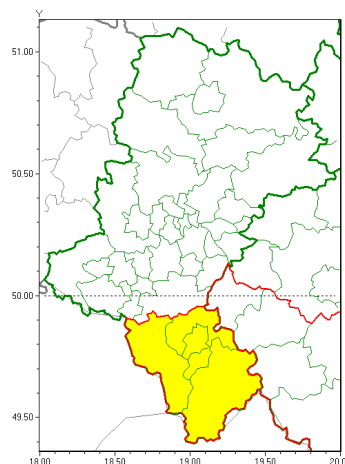

Zasięg ostrzeżeń w województwie

Intensywne opady śniegu
2022-02-01 07:05

Zawieje/zamiecie śnieżne
2022-02-01 07:05

WOJEWÓDZTWO ŁĄSKIE
OSTRZEŻENIA METEOROLOGICZNE ZBIORCZO NR 32
WYKAZ OBSZARÓW ZUCIANYCH OSTRZEŻENIAMI
o godz. 07:05 dnia 01.02.2022

Zjawisko/Stopień zagrożenia	Intensywne opady śniegu/2
Obszar (w nawiasie numer ostrzeżenia dla powiatu)	powiaty: bielski(18), Bielsko-Biała(18), cieszyński(23), żywiecki(23)
Ważność	od godz. 18:00 dnia 01.02.2022 do godz. 06:00 dnia 03.02.2022
Prawdopodobieństwo	80%
Przebieg	Prognozowane są opady śniegu o natężeniu umiarkowanym, okresami silnym powodując miejscami przyrost pokrywy śnieżnej o 20 cm do 35 cm.
SMS	IMGW-PIB OSTRZEŻENIE: NIEG/2 Łąskie (4 powiaty) od 18:00/01.02 do 06:00/03.02.2022 przyrost pokrywy 35 cm. Dotyczy powiatów: bielski, Bielsko-Biała, cieszyński i żywiecki.
RSO	Woj. Łąskie (4 powiaty), IMGW-PIB wydał ostrzeżenie drugiego stopnia o intensywnych opadach śniegu
Uwagi	Brak.
Zjawisko/Stopień zagrożenia	Zawieje/zamiecie śnieżne/1
Obszar (w nawiasie numer ostrzeżenia dla powiatu)	powiaty: bielski(19), Bielsko-Biała(19), cieszyński(24), żywiecki(24)
Ważność	od godz. 18:00 dnia 01.02.2022 do godz. 06:00 dnia 03.02.2022
Prawdopodobieństwo	80%