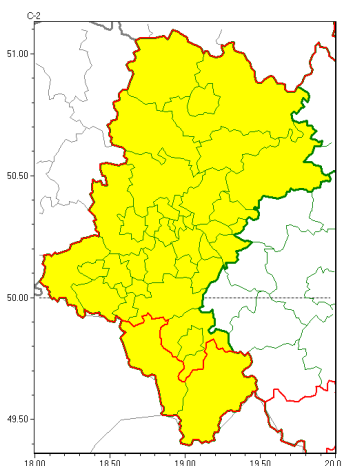

Zasięg ostrzeżeń w województwie

Przymrozki
2022-04-11 12:17

WOJEWÓDZTWO ŁÓDZKIE
OSTRZEŻENIA METEOROLOGICZNE ZBIORCZO NR 63
WYKAZ OBYWÓW ZUJACYCH OSTRZEŻENIA
o godz. 12:17 dnia 11.04.2022

Zjawisko/Stopień zagrożenia	Przymrozki/1
Obszar (w nawiasie numer ostrzeżenia dla powiatu)	powiaty: cieszyński(50), żywiecki(50)
Ważność	od godz. 22:00 dnia 11.04.2022 do godz. 08:00 dnia 12.04.2022
Prawdopodobieństwo	95%
Przebieg	Prognozuje się temperatury minimalne powietrza od -6°C do -3°C, a przy gruncie od -8°C do -5°C.
SMS	IMGW-PIB OSTRZEŻENIA: PRZYMROZKI/1 Łódzkie (2 powiaty) od 22:00/11.04 do 08:00/12.04.2022 temp. min -6 st., przy gruncie -8 st. Dotyczy powiatów: cieszyński i żywiecki.
RSO	Woj. Łódzkie (2 powiaty), IMGW-PIB wydał ostrzeżenie pierwszego stopnia o przymrozkach
Uwagi	Brak.
Zjawisko/Stopień zagrożenia	Przymrozki/1
Obszar (w nawiasie numer ostrzeżenia dla powiatu)	powiaty: białski(30), bielski(46), Bielsko-Biała(45), bieruńsko-lędziński(28), Bytom(29), Chorzów(28), Częstochowa(30), częstochowski(30), Dąbrowa Górnicza(30), Gliwice(28), gliwicki(28), Jastrzębie-Zdrój(31), Jaworzno(28), Katowice(28), kłobucki(30), lubliniecki(29), mikołowski(28), Mysłowice(28), myszkowski(30), Piekary Śląskie(29), pszczyński(32), raciborski(30), Ruda Śląska(28), rybnicki(30), Rybnik(30), Siemianowice Śląskie(29), Sosnowiec(29), wiatryk(28), tarnogórski(29), Tychy(28), wodzisławski(31), Zabrze(28), zawierciański(30), zory(30)