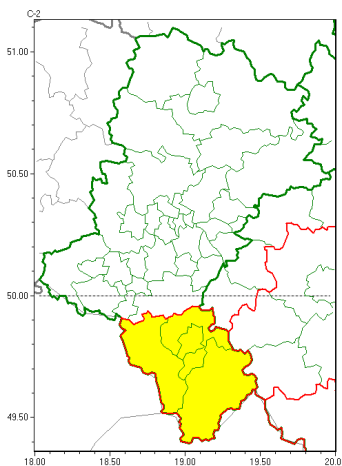

Zasięg ostrzeżeń w województwie

Przymrozki
2022-04-13 11:51

WOJEWÓDZTWO LUBUSKIE
OSTRZEŻENIA METEOROLOGICZNE ZBIORCZO NR 65
WYKAZ OBSZARÓW ZUCIENIA OSTRZEŻENIA
o godz. 11:51 dnia 13.04.2022

Zjawisko/Stopień zagrożenia	Przymrozki/1
Obszar (w nawiasie numer ostrzeżenia dla powiatu)	powiaty: bielski(48), Bielsko-Biała(47), cieszyński(52), żywiecki(52)
Ważność	od godz. 22:00 dnia 13.04.2022 do godz. 08:00 dnia 14.04.2022
Prawdopodobieństwo	80%
Przebieg	Miejscami prognozowany jest spadek temperatury powietrza do około -2°C, przy gruncie do -3°C.
SMS	IMGW-PIB OSTRZEŻENIA: PRZYMROZKI/1 Lubuskie (4 powiaty) od 22:00/13.04 do 08:00/14.04.2022 temp. min -2 st., przy gruncie -3 st. Dotyczy powiatów: bielski, Bielsko-Biała, cieszyński i żywiecki.
RSO	Woj. Lubuskie (4 powiaty), IMGW-PIB wydał ostrzeżenie pierwszego stopnia o przymrozkach
Uwagi	Brak.
Dyrektor synoptyk IMGW-PIB	Tadeusz Stolarczyk