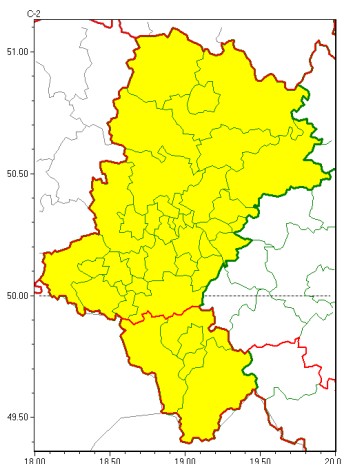

Zasięg ostrzeżeń w województwie

Przymrozki
2022-04-28 11:54

WOJEWÓDZTWO ŁÓDZKIE
OSTRZEŻENIA METEOROLOGICZNE ZBIORCZO NR 76
WYKAZ OBYWATELI ZUCIENNYCH OSTRZEŻENIOM
o godz. 11:54 dnia 28.04.2022

Zjawisko/Stopień zagrożenia	Przymrozki/1
Obszar (w nawiasie numer ostrzeżenia dla powiatu)	powiaty: bielski(55), Bielsko-Biała(53), cieszyński(61), żywiecki(61)
Ważność	od godz. 00:00 dnia 29.04.2022 do godz. 07:00 dnia 29.04.2022
Prawdopodobieństwo	80%
Przebieg	Miejscami prognozowany jest spadek temperatury powietrza do około -3°C, przy gruncie do -5°C.
SMS	IMGW-PIB OSTRZEGA: PRZYMROZKI/1 Łódzkie (4 powiaty) od 00:00/29.04 do 07:00/29.04.2022 temp. min -3 st., przy gruncie -5 st. Dotyczy powiatów: bielski, Bielsko-Biała, cieszyński i żywiecki.
RSO	Woj. Łódzkie (4 powiaty), IMGW-PIB wydał ostrzeżenie pierwszego stopnia o przymrozkach
Uwagi	Brak.
Zjawisko/Stopień zagrożenia	Przymrozki/1
Obszar (w nawiasie numer ostrzeżenia dla powiatu)	powiaty: białski(38), białski(35), Bytom(35), Chorzów(34), Częstochowa(38), częstochowski(38), Dąbrowa Górnicza(38), Gliwice(35), gliwicki(35), Jastrzębie-Zdrój(36), Jaworzno(36), Katowice(34), kłobucki(38), lubliniecki(37), mikołowski(34), Mysłowice(35), myszkowski(38), Piekary Łódzkie(36), pszczyński(37), raciborski(35), Ruda Łódzka(34), rybnicki(35), Rybnik(35), Siemianowice Łódzkie(35), Sosnowiec(37), wiatchłowice(34), tarnogórski(37), Tychy(34), wodzisławski(36), Zabrze(34), zawierciański(38), żary(35)