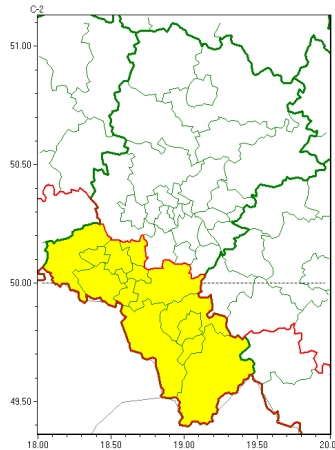

Zasięg ostrzeżeń w województwie

Burze z gradem
2022-07-29 05:46

WOJEWÓDZTWO ŁÓDZKIE
OSTRZEŻENIA METEOROLOGICZNE ZBIORCZO NR 140
WYKAZ OBYWÓW ZUJACZYCYCH OSTRZEŻENIE
o godz. 05:46 dnia 29.07.2022

Zjawisko/Stopień zagrożenia	Burze z gradem/1
Obszar (w nawiasie numer ostrzeżenia dla powiatu)	powiaty: bielski(80), Bielsko-Biała(78), cieszyński(86), Jastrzębie-Zdrój(60), pszczyński(60), raciborski(59), rybnicki(59), Rybnik(59), wodzisławski(60), Żory(59), żywiecki(87)
Ważność	od godz. 12:00 dnia 29.07.2022 do godz. 21:00 dnia 29.07.2022
Prawdopodobieństwo	70%
Przebieg	Prognozowane są burze, którym miejscami będą towarzyszyć silne opady deszczu do 20 mm oraz porywy wiatru do 60 km/h. Miejscami grad.
SMS	IMGW-PIB OSTRZEŻENIA: BURZE Z GRADEM/1 Łódzkie (11 powiatów) od 12:00/29.07 do 21:00/29.07.2022 deszcz 20 mm, grad, porywy 60 km/h. Dotyczy powiatów: bielski, Bielsko-Biała, cieszyński, Jastrzębie-Zdrój, pszczyński, raciborski, rybnicki, Rybnik, wodzisławski, Żory i żywiecki.
RSO	Woj. łódzkie (11 powiatów), IMGW-PIB wydał ostrzeżenie pierwszego stopnia o burzach z gradem
Uwagi	Brak.