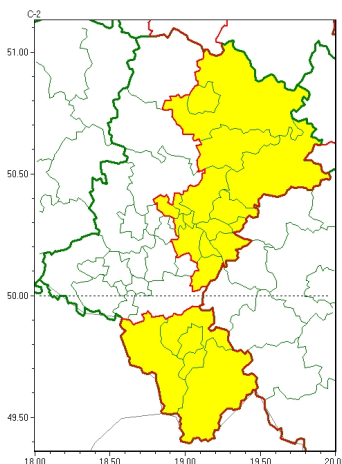

Zasięg ostrzeżeń w województwie

Intensywne opady śniegu
2022-11-24 12:44

WOJEWÓDZTWO ŁÓDZKIE
OSTRZEŻENIA METEOROLOGICZNE ZBIORCZO NR 222
WYKAZ OBLICZONYCH CYCHOSTRZEŻENI
o godz. 12:44 dnia 24.11.2022

Zjawisko/Stopień zagrożenia	Intensywne opady śniegu/1
Obszar (w nawiasie numer ostrzeżenia dla powiatu)	powiaty: bielski(115), Bielsko-Biała(113), cieszyński(121), żywiecki(122)
Ważność	od godz. 13:00 dnia 24.11.2022 do godz. 06:00 dnia 25.11.2022
Prawdopodobieństwo	80%
Przebieg	Prognozowane są opady śniegu powodujące przyrost pokrywy śnieżnej o 10 cm do 15 cm.
SMS	IMGW-PIB OSTRZEŻENIA: NIEG/1 Łódzkie (4 powiaty) od 13:00/24.11 do 06:00/25.11.2022 przyrost pokrywy 15 cm. Dotyczy powiatów: bielski, Bielsko-Biała, cieszyński i żywiecki.
RSO	Woj. łódzkie (4 powiaty), IMGW-PIB wydał ostrzeżenie pierwszego stopnia o intensywnych opadach śniegu
Uwagi	Brak.
Zjawisko/Stopień zagrożenia	Intensywne opady śniegu/1
Obszar (w nawiasie numer ostrzeżenia dla powiatu)	powiaty: będziński(93), bieruńsko-lędziński(90), Bytom(88), Chorzów(87), Częstochowa(95), częstochowski(95), Dąbrowa Górnicza(93), Jaworzno(91), Katowice(88), Mysłowice(90), myszkowski(93), Piekary Śląskie(89), Siemianowice Śląskie(88), Sosnowiec(92), zawierciański(93)
Ważność	od godz. 04:00 dnia 24.11.2022 do godz. 18:00 dnia 24.11.2022
Prawdopodobieństwo	80%
Przebieg	Prognozowane są opady śniegu powodujące przyrost pokrywy śnieżnej miejscami o 10 cm do 15 cm.