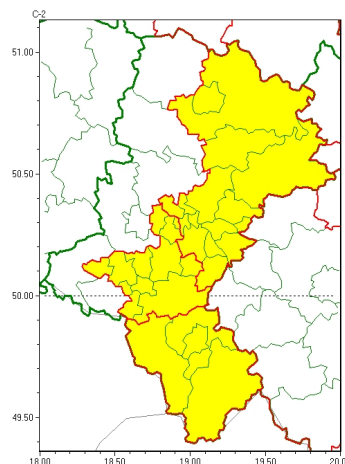

Zasięg ostrzeżeń w województwie

Intensywne opady śniegu
2022-11-24 16:02

Oblodzenie
2022-11-24 16:02

WOJEWÓDZTWO ŁÓDZKIE
OSTRZEŻENIA METEOROLOGICZNE ZBIORCZO NR 223
WYKAZ OBLÓDZENIA I CYCHOSTRZEŻENIA
o godz. 16:02 dnia 24.11.2022

Zjawisko/Stopień zagrożenia	Oblodzenie/1
Obszar (w nawiasie numer ostrzeżenia dla powiatu)	powiaty: białski(94), bielski(116), Bielsko-Biała(114), bieruńsko-lędziński(91), Bytom(89), Chorzów(88), cieszyński(122), Częstochowa(96), częstochowski(96), Dąbrowa Górnicza(94), Jastrzębie-Zdrój(92), Jaworzno(92), Katowice(89), mikołowski(90), Mysłowice(91), myszkowski(94), Piekary Śląskie(90), pszczyński(92), Ruda Śląska(87), rybnicki(92), Rybnik(92), Siemianowice Śląskie(89), Sosnowiec(93), wiatryk(87), Tychy(89), Zabrze(88), zawierciański(94), żywiecki(91), żywiecki(123)
Ważność	od godz. 18:00 dnia 24.11.2022 do godz. 08:00 dnia 25.11.2022
Prawdopodobieństwo	75%
Przebieg	Prognozuje się zamarzanie mokrej nawierzchni dróg i chodników po opadach deszczu ze śniegiem i mokrego śniegu, lokalnie deszczu powodujących ich oblodzenie. Temperatura minimalna około -2°C, temperatura minimalna przy gruncie około -3°C. Ujemna temperatura powietrza utrzyma się do godzin rannych.
SMS	IMGW-PIB OSTRZEŻENIA: OBLÓDZENIE/1 Łódzkie (29 powiatów) od 18:00/24.11 do 08:00/25.11.2022 temp. min. od -1 st. do -2 st., przy gruncie do -3 st., lisko. Dotyczy powiatów: białski, bielski, Bielsko-Biała, bieruńsko-lędziński, Bytom, Chorzów, cieszyński, Częstochowa, częstochowski, Dąbrowa Górnicza, Jastrzębie-Zdrój, Jaworzno, Katowice, mikołowski, Mysłowice, myszkowski, Piekary Śląskie, pszczyński, Ruda Śląska, rybnicki, Rybnik, Siemianowice Śląskie, Sosnowiec, wiatryk, Tychy, Zabrze, zawierciański, żywiecki.
RSO	Woj. Łódzkie (29 powiatów), IMGW-PIB wydał ostrzeżenie pierwszego stopnia o oblodzeniu
Uwagi	Brak.
Zjawisko/Stopień zagrożenia	Intensywne opady śniegu/1