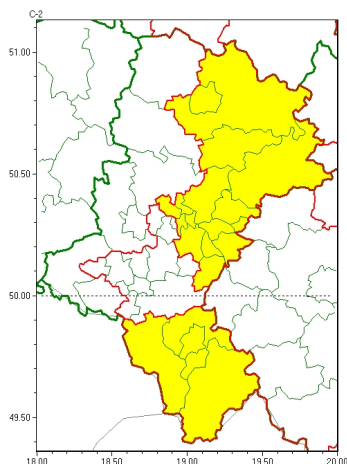

Zasięg ostrzeżeń w województwie

Intensywne opady śniegu
2022-11-24 16:02

Oblodzenie
2022-11-24 16:02

WOJEWÓDZTWO ŁÓDZKIE
OSTRZEŻENIA METEOROLOGICZNE ZBIORCZO NR 223
WYKAZ OBLÓDZENIA I CYCHOSTRZEŻENIA
o godz. 16:02 dnia 24.11.2022

Zjawisko/Stopień zagrożenia	Oblodzenie/1
Obszar (w nawiasie numer ostrzeżenia dla powiatu)	powiaty: białski(94), bielski(116), Bielsko-Biała(114), bieruńsko-lędziński(91), Bytom(89), Chorzów(88), cieszyński(122), Częstochowa(96), częstochowski(96), Dąbrowa Górnicza(94), Jastrzębie-Zdrój(92), Jaworzno(92), Katowice(89), mikołowski(90), Mysłowice(91), myszkowski(94), Piekary Śląskie(90), pszczyński(92), Ruda Śląska(87), rybnicki(92), Rybnik(92), Siemianowice Śląskie(89), Sosnowiec(93), wiatryk(87), Tychy(89), Zabrze(88), zawierciański(94), żywiecki(91), żywiecki(123)
Ważność	od godz. 18:00 dnia 24.11.2022 do godz. 08:00 dnia 25.11.2022
Prawdopodobieństwo	75%
Przebieg	Prognozuje się zamarzanie mokrej nawierzchni dróg i chodników po opadach deszczu ze śniegiem i mokrego śniegu, lokalnie deszczu powodujących ich oblodzenie. Temperatura minimalna około -2°C, temperatura minimalna przy gruncie około -3°C. Ujemna temperatura powietrza utrzyma się do godzin rannych.
SMS	IMGW-PIB OSTRZEŻENIA: OBLÓDZENIE/1 Łódzkie (29 powiatów) od 18:00/24.11 do 08:00/25.11.2022 temp. min. od -1 st. do -2 st., przy gruncie do -3 st., lisko. Dotyczy powiatów: białski, bielski, Bielsko-Biała, bieruńsko-lędziński, Bytom, Chorzów, cieszyński, Częstochowa, częstochowski, Dąbrowa Górnicza, Jastrzębie-Zdrój, Jaworzno, Katowice, mikołowski, Mysłowice, myszkowski, Piekary Śląskie, pszczyński, Ruda Śląska, rybnicki, Rybnik, Siemianowice Śląskie, Sosnowiec, wiatryk, Tychy, Zabrze, zawierciański, żywiecki.
RSO	Woj. Łódzkie (29 powiatów), IMGW-PIB wydał ostrzeżenie pierwszego stopnia o oblodzeniu
Uwagi	Brak.
Zjawisko/Stopień zagrożenia	Intensywne opady śniegu/1