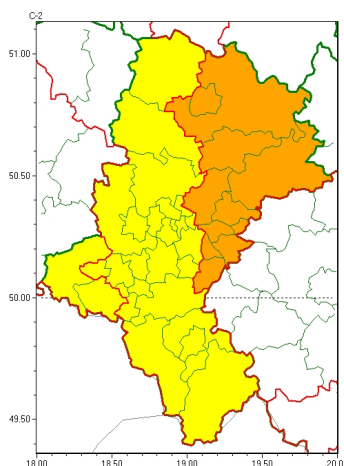

Zasięg ostrzeżeń w województwie

Burze z gradem
2023-06-23 05:20

WOJEWÓDZTWO ŁĄSKIE
OSTRZEŻENIA METEOROLOGICZNE ZBIORCZO NR 139
WYKAZ OBSZARÓW ZUJCIANYCH OSTRZEŻENIAMI
o godz. 05:20 dnia 23.06.2023

Zjawisko/Stopień zagrożenia	Burze z gradem/2
Obszar (w nawiasie numer ostrzeżenia dla powiatu)	powiaty: białski(45), bieruńsko-łódzki(46), Czajkowska(42), czajkowski(42), Dąbrowa Górnicza(45), Jaworzno(43), Mysłowice(42), myszkowski(44), Sosnowiec(42), zawierciański(48)
Ważność	od godz. 08:00 dnia 23.06.2023 do godz. 18:00 dnia 23.06.2023
Prawdopodobieństwo	80%
Przebieg	Prognozowane są burze, którym miejscami będą towarzyszyć bardzo silne opady deszczu od 35 mm do 50 mm, oraz porywy wiatru do 90 km/h. Miejscami grad.
SMS	IMGW-PIB OSTRZEŻENIA: BURZE Z GRADEM/2 Łąskie (10 powiatów) od 08:00/23.06 do 18:00/23.06.2023 deszcz 50 mm, grad, porywy 90 km/h. Dotyczy powiatów: białski, bieruńsko-łódzki, Czajkowska, czajkowski, Dąbrowa Górnicza, Jaworzno, Mysłowice, myszkowski, Sosnowiec i zawierciański.
RSO	Woj. Łąskie (10 powiatów), IMGW-PIB wydał ostrzeżenie drugiego stopnia o burzach z gradem
Uwagi	Brak.
Zjawisko/Stopień zagrożenia	Burze z gradem/1
Obszar (w nawiasie numer ostrzeżenia dla powiatu)	powiaty: raciborski(41), wodzisławski(43)
Ważność	od godz. 23:00 dnia 22.06.2023 do godz. 06:00 dnia 23.06.2023
Prawdopodobieństwo	80%