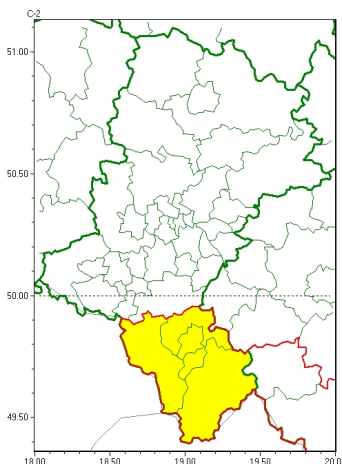

Zasięg ostrzeżeń w województwie

Opady marznące  
2023-12-13 11:29

**WOJEWÓDZTWO ŁÓDZKIE**  
**OSTRZEŻENIA METEOROLOGICZNE ZBIORCZO NR 295**  
**WYKAZ OBSZARÓW ZUSZYTYCH OSTRZEŻENIAMI**  
**o godz. 11:29 dnia 13.12.2023**

Zjawisko/Stopień zagrożenia	Opady marznące/1
Obszar (w nawiasie numer ostrzeżenia dla powiatu)	powiaty: bielski(140), Bielsko-Biała(134), cieszyński(146), żywiecki(144)
Ważność	od godz. 22:00 dnia 13.12.2023 do godz. 09:00 dnia 14.12.2023
Prawdopodobieństwo	80%
Przebieg	Prognozowane są słabe opady marznącego deszczu lub młotki powodujące gołoledź.
SMS	IMGW-PIB OSTRZEŻENIA: MARZĄCE OPADY/1 Łódzkie (4 powiaty) od 22:00/13.12 do 09:00/14.12.2023 marznące opady, drogi liskie. Dotyczy powiatów: bielski, Bielsko-Biała, cieszyński i żywiecki.
RSO	Woj. Łódzkie (4 powiaty), IMGW-PIB wydał ostrzeżenie pierwszego stopnia o opadach marznących
Uwagi	Brak.