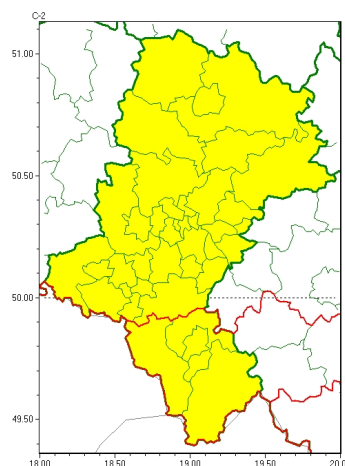

Zasięg ostrzeżeń w województwie

Opady śniegu
2023-04-03 11:28

Przymrozki
2023-04-03 11:28

WOJEWÓDZTWO ŁĄSKIE
OSTRZEŻENIA METEOROLOGICZNE ZBIORCZO NR 83
WYKAZ OBSZARÓW NA CYCHOSTRZEŻENIE
o godz. 11:28 dnia 03.04.2023

Zjawisko/Stopień zagrożenia	Przymrozki/1
Obszar (w nawiasie numer ostrzeżenia dla powiatu)	powiaty: białski(27), bieruńsko-lącki(27), Bytom(25), Chorzów(25), Częstochowa(26), częstochowski(26), Dąbrowa Górnicza(27), Gliwice(24), gliwicki(24), Jastrzębie-Zdrój(30), Jaworzno(26), Katowice(25), kłobucki(26), lubliniecki(26), mikołowski(26), Mysłowice(25), myszkowski(27), Piekary Śląskie(25), pszczyński(30), raciborski(26), Ruda Śląska(25), rybnicki(27), Rybnik(27), Siemianowice Śląskie(25), Sosnowiec(25), witochłowice(25), tarnogórski(27), Tychy(27), wodzisławski(26), Zabrze(25), zawierciański(30), żyry(28)
Ważność	od godz. 23:00 dnia 03.04.2023 do godz. 09:00 dnia 06.04.2023
Prawdopodobieństwo	80%
Przebieg	Prognozowany jest spadek temperatury powietrza w nocy poniżej 0°C. Temperatura minimalna wyniesie od -4°C do -1°C, lokalnie możliwy spadek do -6°C, przy gruncie od -6°C do -2°C, lokalnie około -8°C. Temperatura maksymalna w dzień od 1°C do 6°C.
SMS	IMGW-PIB OSTRZEŻENIA: PRZYMROZKI/1 Łąskie (32 powiatów) od 23:00/03.04 do 09:00/06.04.2023 temp. min -4st., lok. -6st.; przy gruncie -6st., lok. -8st. Dotyczy powiatów: białski, bieruńsko-lącki, Bytom, Chorzów, Częstochowa, częstochowski, Dąbrowa Górnicza, Gliwice, gliwicki, Jastrzębie-Zdrój, Jaworzno, Katowice, kłobucki, lubliniecki, mikołowski, Mysłowice, myszkowski, Piekary Śląskie, pszczyński, raciborski, Ruda Śląska, rybnicki, Rybnik, Siemianowice Śląskie, Sosnowiec, witochłowice, tarnogórski, Tychy, wodzisławski, Zabrze, zawierciański i żyry.
RSO	Woj. Łąskie (32 powiatów), IMGW-PIB wydał ostrzeżenie pierwszego stopnia o przymrozkach
Uwagi	Brak.
Zjawisko/Stopień zagrożenia	Opady śniegu/1