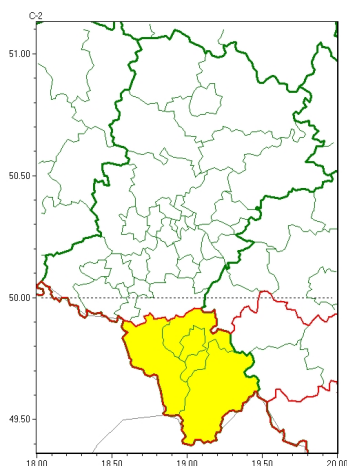

Zasięg ostrzeżeń w województwie

Opady śniegu
2023-04-03 11:28

Przymrozki
2023-04-03 11:28

WOJEWÓDZTWO ŁĄSKIE
OSTRZEŻENIA METEOROLOGICZNE ZBIORCZO NR 83
WYKAZ OBSZARÓW NA CYCHOSTRZEŻENIE
o godz. 11:28 dnia 03.04.2023

Zjawisko/Stopień zagrożenia	Przymrozki/1
Obszar (w nawiasie numer ostrzeżenia dla powiatu)	powiaty: białski(27), bieruńsko-lącki(27), Bytom(25), Chorzów(25), Częstochowa(26), częstochowski(26), Dąbrowa Górnicza(27), Gliwice(24), gliwicki(24), Jastrzębie-Zdrój(30), Jaworzno(26), Katowice(25), kłobucki(26), lubliniecki(26), mikołowski(26), Mysłowice(25), myszkowski(27), Piekary Śląskie(25), pszczyński(30), raciborski(26), Ruda Śląska(25), rybnicki(27), Rybnik(27), Siemianowice Śląskie(25), Sosnowiec(25), witochłowice(25), tarnogórski(27), Tychy(27), wodzisławski(26), Zabrze(25), zawierciański(30), żyry(28)
Ważność	od godz. 23:00 dnia 03.04.2023 do godz. 09:00 dnia 06.04.2023
Prawdopodobieństwo	80%
Przebieg	Prognozowany jest spadek temperatury powietrza w nocy poniżej 0°C. Temperatura minimalna wyniesie od -4°C do -1°C, lokalnie możliwy spadek do -6°C, przy gruncie od -6°C do -2°C, lokalnie około -8°C. Temperatura maksymalna w dzień od 1°C do 6°C.
SMS	IMGW-PIB OSTRZEŻENIA: PRZYMROZKI/1 Łąskie (32 powiatów) od 23:00/03.04 do 09:00/06.04.2023 temp. min -4st., lok. -6st.; przy gruncie -6st., lok. -8st. Dotyczy powiatów: białski, bieruńsko-lącki, Bytom, Chorzów, Częstochowa, częstochowski, Dąbrowa Górnicza, Gliwice, gliwicki, Jastrzębie-Zdrój, Jaworzno, Katowice, kłobucki, lubliniecki, mikołowski, Mysłowice, myszkowski, Piekary Śląskie, pszczyński, raciborski, Ruda Śląska, rybnicki, Rybnik, Siemianowice Śląskie, Sosnowiec, witochłowice, tarnogórski, Tychy, wodzisławski, Zabrze, zawierciański i żyry.
RSO	Woj. Łąskie (32 powiatów), IMGW-PIB wydał ostrzeżenie pierwszego stopnia o przymrozkach
Uwagi	Brak.
Zjawisko/Stopień zagrożenia	Opady śniegu/1