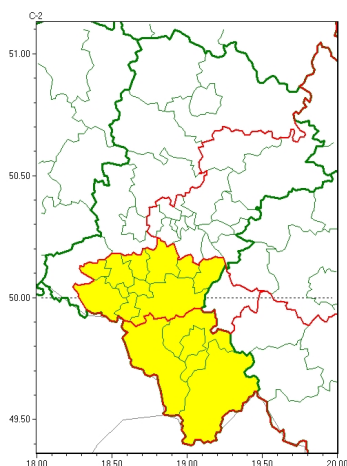

Zasięg ostrzeżeń w województwie

Oblodzenie
2023-04-07 12:13

Przymrozki
2023-04-07 12:13

WOJEWÓDZTWO ŁÓDZKIE OSTRZEŻENIA METEOROLOGICZNE ZBIORCZO NR 86 WYKAZ OBSZARÓW ZUSYCYCH OSTRZEŻENIEM o godz. 12:13 dnia 07.04.2023

Zjawisko/Stopień zagrożenia	Oblodzenie/1
Obszar (w nawiasie numer ostrzeżenia dla powiatu)	powiaty: bielski(49), Bielsko-Biała(44), bieruńsko-lędziński(30), cieszyński(49), Jastrzębie-Zdrój(32), mikołowski(28), pszczyński(32), rybnicki(29), Rybnik(29), Tychy(30), wodzisławski(28), ory(30), ywiecki(47)
Ważność	od godz. 20:00 dnia 07.04.2023 do godz. 09:00 dnia 08.04.2023
Prawdopodobieństwo	80%
Przebieg	Prognozuje się zamarzanie mokrej nawierzchni dróg i chodników po opadach deszczu, deszczu ze mrogiem i mokrego niegu powodujących ceich oblodzenie. Temperatura minimalna od -4°C do -1°C, lokalnie -6°C, przy gruncie od -8°C do -3°C.
SMS	IMGW-PIB OSTRZEŻENIA: OBLODZENIE/1 Łódzkie (13 powiatów) od 20:00/07.04 do 09:00/08.04.2023 temp. min. od -4st. do -1st., lok. -6st.; przy gruncie do -8st., lisko. Dotyczy powiatów: bielski, Bielsko-Biała, bieruńsko-lędziński, cieszyński, Jastrzębie-Zdrój, mikołowski, pszczyński, rybnicki, Rybnik, Tychy, wodzisławski, ory i ywiecki.
RSO	Woj. Łódzkie (13 powiatów), IMGW-PIB wydał ostrzeżenie pierwszego stopnia o oblodzeniu
Uwagi	Brak.
Zjawisko/Stopień zagrożenia	Przymrozki/1
Obszar (w nawiasie numer ostrzeżenia dla powiatu)	powiaty: bieruńsko-lędziński(29), bieruńsko-lędziński(29), Bytom(27), Chorzów(27), Dąbrowa Górnicza(29), Jastrzębie-Zdrój(31), Jaworzno(28), Katowice(27), mikołowski(27), Mysłowice(27), myszkowski(29), Piekary Łódzkie(27), pszczyński(31), Ruda Łódzka(27), rybnicki(28), Rybnik(28), Siemianowice Łódzkie(27), Sosnowiec(27), wiatchłowice(27), Tychy(29), wodzisławski(27), Zabrze(27), zawierciański(32), ory(29)