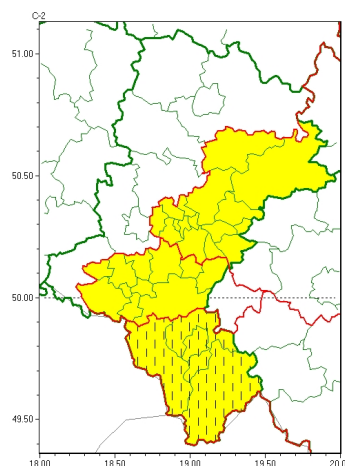

Zasięg ostrzeżeń w województwie

Oblodzenie
2023-04-07 12:13

Przymrozki
2023-04-07 12:13

WOJEWÓDZTWO ŁÓDZKIE OSTRZEŻENIA METEOROLOGICZNE ZBIORCZO NR 86 WYKAZ OBSZARÓW ZUSYCYCH OSTRZEŻENIEM o godz. 12:13 dnia 07.04.2023

Zjawisko/Stopień zagrożenia	Oblodzenie/1
Obszar (w nawiasie numer ostrzeżenia dla powiatu)	powiaty: bielski(49), Bielsko-Biała(44), bieruńsko-lędziński(30), cieszyński(49), Jastrzębie-Zdrój(32), mikołowski(28), pszczyński(32), rybnicki(29), Rybnik(29), Tychy(30), wodzisławski(28), ory(30), ywiecki(47)
Ważność	od godz. 20:00 dnia 07.04.2023 do godz. 09:00 dnia 08.04.2023
Prawdopodobieństwo	80%
Przebieg	Prognozuje się zamarzanie mokrej nawierzchni dróg i chodników po opadach deszczu, deszczu ze mrogiem i mokrego niegu powodujących ceich oblodzenie. Temperatura minimalna od -4°C do -1°C, lokalnie -6°C, przy gruncie od -8°C do -3°C.
SMS	IMGW-PIB OSTRZEŻENIA: OBLODZENIE/1 Łódzkie (13 powiatów) od 20:00/07.04 do 09:00/08.04.2023 temp. min. od -4st. do -1st., lok. -6st.; przy gruncie do -8st., lisko. Dotyczy powiatów: bielski, Bielsko-Biała, bieruńsko-lędziński, cieszyński, Jastrzębie-Zdrój, mikołowski, pszczyński, rybnicki, Rybnik, Tychy, wodzisławski, ory i ywiecki.
RSO	Woj. Łódzkie (13 powiatów), IMGW-PIB wydał ostrzeżenie pierwszego stopnia o oblodzeniu
Uwagi	Brak.
Zjawisko/Stopień zagrożenia	Przymrozki/1
Obszar (w nawiasie numer ostrzeżenia dla powiatu)	powiaty: bieruńsko-lędziński(29), bieruńsko-lędziński(29), Bytom(27), Chorzów(27), Dąbrowa Górnicza(29), Jastrzębie-Zdrój(31), Jaworzno(28), Katowice(27), mikołowski(27), Mysłowice(27), myszkowski(29), Piekary Łódzkie(27), pszczyński(31), Ruda Łódzka(27), rybnicki(28), Rybnik(28), Siemianowice Łódzkie(27), Sosnowiec(27), wiatchłowice(27), Tychy(29), wodzisławski(27), Zabrze(27), zawierciański(32), ory(29)