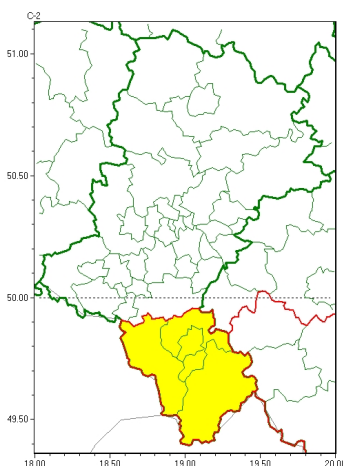

Zasięg ostrzeżeń w województwie

Silny wiatr
2023-11-09 06:17

WOJEWÓDZTWO ŁÓDZKIE
OSTRZEŻENIA METEOROLOGICZNE ZBIORCZO NR 266
WYKAZ OBYWÓW ZUJACYCH OSTRZEŻENIE
o godz. 06:17 dnia 09.11.2023

Zjawisko/Stopień zagrożenia	Silny wiatr/1
Obszar (w nawiasie numer ostrzeżenia dla powiatu)	powiaty: bielski(120), Bielsko-Biała(115), cieszyński(127), żywiecki(125)
Ważność	od godz. 15:00 dnia 09.11.2023 do godz. 07:00 dnia 10.11.2023
Prawdopodobieństwo	80%
Przebieg	Prognozuje się wystąpienie silnego wiatru o średniej prędkości do 40 km/h, w porywach do 80 km/h, z południa i południowego zachodu.
SMS	IMGW-PIB OSTRZEŻENIA: WIATR/1 Łódzkie (4 powiaty) od 15:00/09.11 do 07:00/10.11.2023 prędkość do 40 km/h, porywy do 80 km/h, S i SW. Dotyczy powiatów: bielski, Bielsko-Biała, cieszyński i żywiecki.
RSO	Woj. Łódzkie (4 powiaty), IMGW-PIB wydał ostrzeżenie pierwszego stopnia o silnym wietrze
Uwagi	Brak.