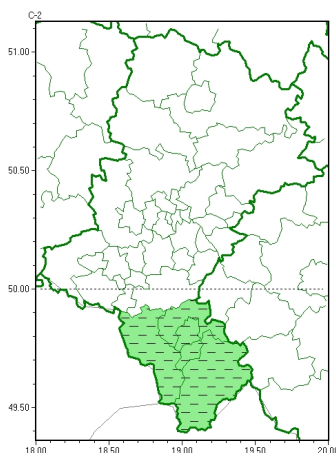

Zasięg ostrzeżeń w województwie

Silny wiatr
2023-11-10 06:02

WOJEWÓDZTWO ŁĘSKIE
OSTRZEŻENIA METEOROLOGICZNE ZBIORCZO NR 267
WYKAZ OBSZARÓW ZUCIANYCH OSTRZEŻENIAMI
o godz. 06:02 dnia 10.11.2023

Zjawisko/Stopień zagrożenia	Silny wiatr/1 ODWOŁANIE
Obszar (w nawiasie numer ostrzeżenia dla powiatu)	powiaty: bielski(120), Bielsko-Biała(115), cieszyński(127), żywiecki(125)
Czas odwołania	godz. 06:02 dnia 10.11.2023
Przyczyna	Zjawisko zakończyło się
SMS	IMGW-PIB INFORMUJE: WIATR/- 1 łęskie (4 powiaty) 06:02/10.11.2023 ZJAWISKO ZAKOŃCZYŁO SIĘ. Dotyczy powiatów: bielski, Bielsko-Biała, cieszyński i żywiecki.
RSO	Woj. 1 łęskie (4 powiaty), IMGW-PIB odwołał ostrzeżenie pierwszego stopnia o silnym wietrze
Uwagi	Brak.