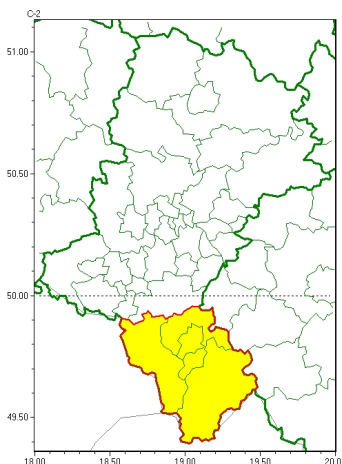

Zasięg ostrzeżeń w województwie

Intensywne opady deszczu
2023-11-15 08:03

WOJEWÓDZTWO ŁĄSKIE
OSTRZEŻENIA METEOROLOGICZNE ZBIORCZO NR 272
WYKAZ OBYWÓW ZUJACYCH OSTRZEŻENIE
o godz. 08:03 dnia 15.11.2023

Zjawisko/Stopień zagrożenia	Intensywne opady deszczu/l
Obszar (w nawiasie numer ostrzeżenia dla powiatu)	powiaty: bielski(122), Bielsko-Biała(117), cieszyński(129), żywiecki(128)
Ważność	od godz. 08:05 dnia 15.11.2023 do godz. 18:00 dnia 15.11.2023
Prawdopodobieństwo	80%
Przebieg	Wystąpił i nadal są prognozowane opady deszczu, okresami o natężeniu umiarkowanym. Od godz. 00:00 do godz. 07:00 dnia 15.11.2023 spadło od 5 mm do 10 mm, lokalnie około 15 mm deszczu. Prognozowana całkowita suma opadów od godz. 00:00 do godz. 18:00 od 25 mm do 35 mm.
SMS	IMGW-PIB OSTRZEŻENIA: DESZCZ/l Łąskie (4 powiaty) od 08:05/15.11 do 18:00/15.11.2023 35 mm. Dotyczy powiatów: bielski, Bielsko-Biała, cieszyński i żywiecki.
RSO	Woj. Łąskie (4 powiaty), IMGW-PIB wydał ostrzeżenie pierwszego stopnia o intensywnych opadach deszczu
Uwagi	Brak.