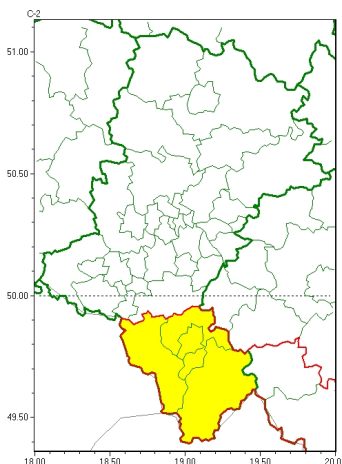

Zasięg ostrzeżeń w województwie

Zawieje/zamiecie śnieżne
2023-01-31 11:31

WOJEWÓDZTWO LUBUSKIE
OSTRZEŻENIA METEOROLOGICZNE ZBIORCZO NR 30
WYKAZ OBSZARÓW ZUSIĘGU OSTRZEŻENIA
o godz. 11:31 dnia 31.01.2023

Zjawisko/Stopień zagrożenia	Zawieje/zamiecie śnieżne/1
Obszar (w nawiasie numer ostrzeżenia dla powiatu)	powiaty: bielski(14), Bielsko-Biała(14), cieszyński(14), żywiecki(14)
Ważność	od godz. 23:00 dnia 31.01.2023 do godz. 07:00 dnia 01.02.2023
Prawdopodobieństwo	80%
Przebieg	Prognozowane są zawieje i zamiecie śnieżne spowodowane opadami śniegu i wiatrem o średniej prędkości do 35 km/h, w porywach do 65 km/h, z zachodu.
SMS	IMGW-PIB OSTRZEŻENIA: ZAMIEĆ ŚNIEŻNA/1 Lubuskie (4 powiaty) od 23:00/31.01 do 07:00/01.02.2023 wiatr 35 km/h, porywy 65 km/h. Dotyczy powiatów: bielski, Bielsko-Biała, cieszyński i żywiecki.
RSO	Woj. Lubuskie (4 powiaty), IMGW-PIB wydał ostrzeżenie pierwszego stopnia o zawiejach i zamieciach śnieżnych
Uwagi	Brak.