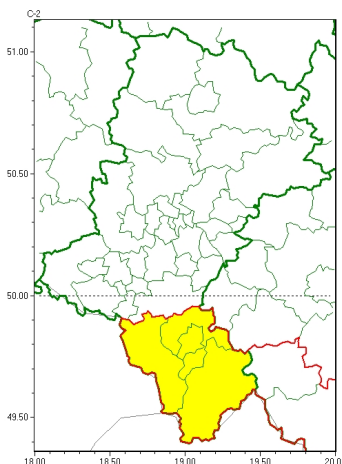

### Zasięg ostrzeżeń w województwie

Intensywne opady śniegu  
2023-02-01 11:46

**WOJEWÓDZTWO ŁÓDZKIE**  
**OSTRZEŻENIA METEOROLOGICZNE ZBIORCZO NR 31**  
**WYKAZ OBSZARÓW NA CYCHOSTRZEŻENIE**  
**o godz. 11:46 dnia 01.02.2023**

Zjawisko/Stopień zagrożenia	Intensywne opady śniegu/1
Obszar (w nawiasie numer ostrzeżenia dla powiatu)	powiaty: bielski(15), Bielsko-Biała(15), cieszyński(15), żywiecki(15)
Ważność	od godz. 18:00 dnia 01.02.2023 do godz. 18:00 dnia 02.02.2023
Prawdopodobieństwo	85%
Przebieg	Prognozowane są opady śniegu powodujące przyrost pokrywy śnieżnej o 10 cm do 15 cm, miejscami do 20 cm.
SMS	IMGW-PIB OSTRZEŻENIA: NIEG/1 Łódzkie (4 powiaty) od 18:00/01.02 do 18:00/02.02.2023 przyrost pokrywy 20 cm. Dotyczy powiatów: bielski, Bielsko-Biała, cieszyński i żywiecki.
RSO	Woj. Łódzkie (4 powiaty), IMGW-PIB wydał ostrzeżenie pierwszego stopnia o intensywnych opadach śniegu
Uwagi	Brak.