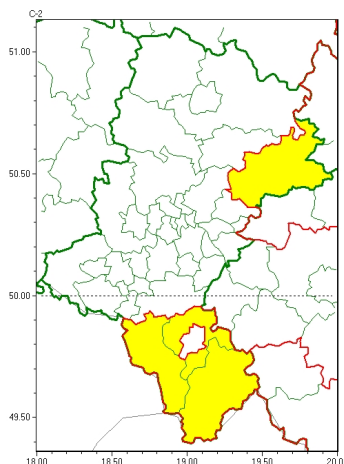

Zasięg ostrzeżeń w województwie

Silny mróz
2023-02-07 00:32

WOJEWÓDZTWO ŁĄSKIE
OSTRZEŻENIA METEOROLOGICZNE ZBIORCZO NR 41
WYKAZ OBSZARÓW ZUSIŁYCH OSTRZEŻEŃ
o godz. 00:32 dnia 07.02.2023

Zjawisko/Stopień zagrożenia	Silny mróz/1
Obszar (w nawiasie numer ostrzeżenia dla powiatu)	powiaty: zawierciański(13)
Ważność	od godz. 00:45 dnia 07.02.2023 do godz. 10:00 dnia 07.02.2023
Prawdopodobieństwo	80%
Przebieg	Prognozuje się temperatury minimalne w nocy od -19°C do -15°C. Wiatr o średniej prędkości do 10 km/h.
SMS	IMGW-PIB OSTRZEŻENIA: MRÓZ/1 Łąskie (1 powiat) od 00:45/07.02 do 10:00/07.02.2023 temp. min -19 st, wiatr 10 km/h. Dotyczy powiatów: zawierciański.
RSO	Woj. Łąskie (1 powiat), IMGW-PIB wydał ostrzeżenie pierwszego stopnia o silnych mrozach
Uwagi	Brak.
Zjawisko/Stopień zagrożenia	Silny mróz/1
Obszar (w nawiasie numer ostrzeżenia dla powiatu)	powiaty: bielski(21), cieszyński(21), żywiecki(21)
Ważność	od godz. 22:00 dnia 05.02.2023 do godz. 10:00 dnia 11.02.2023
Prawdopodobieństwo	80%
Przebieg	Prognozuje się temperatury minimalne w nocy miejscami od -18°C do -15°C, lokalnie -20°C. Temperatura maksymalna w dzień od -9°C do -5°C. Wiatr o średniej prędkości od 5 km/h do 15 km/h.

SMS	IMGW-PIB OSTRZEGA: MRÓZ/1 1skie (3 powiaty) od 22:00/05.02 do 10:00/11.02.2023 temp. min -20 st, temp. maks -5 st, wiatr 15 km/h. Dotyczy powiatów: bielski, cieszyński i żywiecki.
RSO	Woj. 1skie (3 powiaty), IMGW-PIB wydał ostrzeżenie pierwszego stopnia o silnych mrozach
Uwagi	Brak.