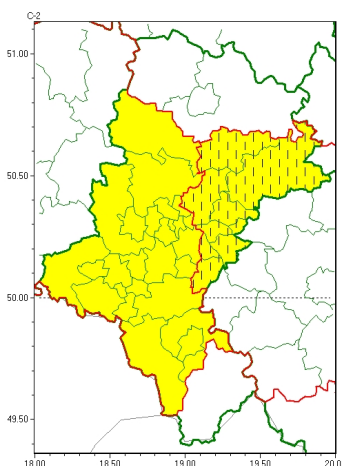

Zasięg ostrzeżeń w województwie

Przymrozki
2023-03-16 11:45

WOJEWÓDZTWO ŁÓDZKIE
OSTRZEŻENIA METEOROLOGICZNE ZBIORCZO NR 67
WYKAZ OBSZARÓW ZUJ CYCH OSTRZEŻENIE
o godz. 11:45 dnia 16.03.2023

Zjawisko/Stopień zagrożenia	Przymrozki/1 ZMIANA
Obszar (w nawiasie numer ostrzeżenia dla powiatu)	powiaty: będziniński(20), bieruńsko-lędziński(20), Dąbrowa Górnicza(20), Jaworzno(19), Mysłowice(18), myszkowski(20), Sosnowiec(18), zawierciański(22)
Ważność	od godz. 11:44 dnia 16.03.2023 do godz. 08:00 dnia 18.03.2023
Prawdopodobieństwo	90%
Przebieg	W nocy czw/pt oraz pt/so prognozowany jest spadek temperatury powietrza do około -3°C, przy gruncie do około -6°C. Temperatura maksymalna w piątek od 8°C do 10°C.
SMS	IMGW-PIB OSTRZEŻENIA: PRZYMROZKI/1 Łódzkie (8 powiatów) od 11:44/16.03 do 08:00/18.03.2023 temp. min -3 st., przy gruncie -6 st. Dotyczy powiatów: będziniński, bieruńsko-lędziński, Dąbrowa Górnicza, Jaworzno, Mysłowice, myszkowski, Sosnowiec i zawierciański.
RSO	Woj. Łódzkie (8 powiatów), IMGW-PIB wydał ostrzeżenie pierwszego stopnia o przymrozkach
Uwagi	Zmiana dotyczy ważności ostrzeżenia.
Zjawisko/Stopień zagrożenia	Przymrozki/1
Obszar (w nawiasie numer ostrzeżenia dla powiatu)	powiaty: bielski(35), Bielsko-Biała(32), Bytom(17), Chorzów(17), cieszyński(36), Gliwice(16), gliwicki(16), Jastrzębie-Zdrój(22), Katowice(17), lubliniecki(18), mikołowski(18), Piekary Łódzkie(17), pszczyński(22), raciborski(19), Ruda Łódzka(17), rybnicki(19), Rybnik(19), Siemianowice Łódzkie(17), wiatchłowiecki(17), tarnogórski(18), Tychy(19), wodzisławski(19), Zabrze(17), Żory(20)
Ważność	od godz. 22:00 dnia 15.03.2023 do godz. 08:00 dnia 17.03.2023