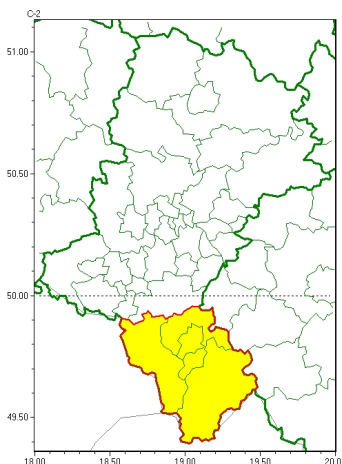

Zasięg ostrzeżeń w województwie

Silny wiatr
2023-08-02 20:48

WOJEWÓDZTWO LUBUSKIE
OSTRZEŻENIA METEOROLOGICZNE ZBIORCZO NR 185
WYKAZ OBSZARÓW ZUJCIANYCH OSTRZEŻENIAMI
o godz. 20:48 dnia 02.08.2023

Zjawisko/Stopień zagrożenia	Silny wiatr/1
Obszar (w nawiasie numer ostrzeżenia dla powiatu)	powiaty: bielski(88), Bielsko-Biała(83), cieszyński(94), żywiecki(93)
Ważność	od godz. 21:00 dnia 02.08.2023 do godz. 06:00 dnia 03.08.2023
Prawdopodobieństwo	75%
Przebieg	Prognozuje się wystąpienie silnego wiatru o średniej prędkości do 45 km/h, w porywach do 75 km/h, południowy i południowo-zachodni.
SMS	IMGW-PIB OSTRZEŻENIA: WIATR/1 Lubuskie (4 powiaty) od 21:00/02.08 do 06:00/03.08.2023 prędkość do 45 km/h, porywy do 75 km/h, W i SW. Dotyczy powiatów: bielski, Bielsko-Biała, cieszyński i żywiecki.
RSO	Woj. Lubuskie (4 powiaty), IMGW-PIB wydał ostrzeżenie pierwszego stopnia o silnym wietrze
Uwagi	Brak.