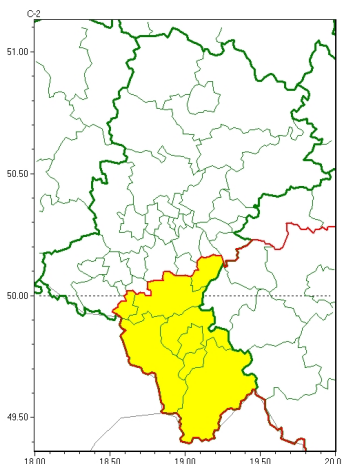

### Zasięg ostrzeżeń w województwie

Burze z gradem  
2023-08-09 06:02

**WOJEWÓDZTWO LUBUSKIE**  
**OSTRZEŻENIA METEOROLOGICZNE ZBIORCZO NR 193**  
**WYKAZ OBSZARÓW ZUCIANYCH OSTRZEŻENIAMI**  
**o godz. 06:02 dnia 09.08.2023**

Zjawisko/Stopień zagrożenia	Burze z gradem/1
Obszar (w nawiasie numer ostrzeżenia dla powiatu)	powiaty: bielski(92), Bielsko-Biała(87), bieruńsko-lubuski(64), cieszyński(98), Jastrzębie-Zdrój(66), pszczyński(68), żywiecki(97)
Ważność	od godz. 12:00 dnia 09.08.2023 do godz. 21:00 dnia 09.08.2023
Prawdopodobieństwo	75%
Przebieg	Prognozowane są burze, którym miejscami będą towarzyszyć silne opady deszczu od 20 mm do 30 mm oraz porywy wiatru do 65 km/h. Miejscami grad.
SMS	IMGW-PIB OSTRZEŻENIA: BURZE Z GRADEM/1 Lubuskie (7 powiatów) od 12:00/09.08 do 21:00/09.08.2023 deszcz 30 mm, grad, porywy 65 km/h. Dotyczy powiatów: bielski, Bielsko-Biała, bieruńsko-lubuski, cieszyński, Jastrzębie-Zdrój, pszczyński i żywiecki.
RSO	Woj. Lubuskie (7 powiatów), IMGW-PIB wydał ostrzeżenie pierwszego stopnia o burzach z gradem
Uwagi	Brak.