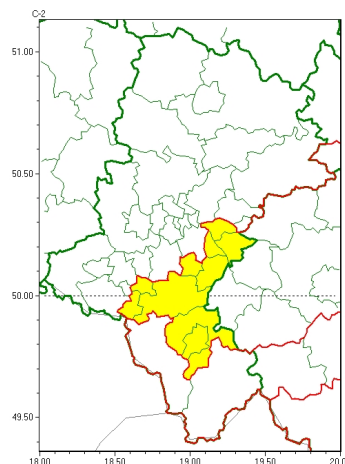

Zasięg ostrzeżeń w województwie

Intensywne opady śniegu
2023-01-19 12:34

Oblodzenie
2023-01-19 12:34

WOJEWÓDZTWO LUBUSKIE
OSTRZEZENIA METEOROLOGICZNE ZBIORCZO NR 11
WYKAZ OBSZARÓW NA ZAGROZENIE
o godz. 12:34 dnia 19.01.2023

Zjawisko/Stopień zagrożenia	Intensywne opady śniegu/1 ODWOŁANIE
Obszar (w nawiasie numer ostrzeżenia dla powiatu)	powiaty: bielski(5), Bielsko-Biała(5)
Czas odwołania	godz. 12:03 dnia 19.01.2023
Przyczyna	Zjawisko zakończyło się
SMS	IMGW-PIB INFORMUJE: NIEGROZNEGO/1 Lubuskie (2 powiaty) 12:03/19.01.2023 ZJAWISKO ZAKOŃCZYŁO SIĘ. Dotyczy powiatów: bielski i Bielsko-Biała.
RSO	Woj. Lubuskie (10 powiatów), IMGW-PIB odwołał ostrzeżenie pierwszego stopnia o intensywnych opadach śniegu
Uwagi	Brak
Zjawisko/Stopień zagrożenia	Oblodzenie/1
Obszar (w nawiasie numer ostrzeżenia dla powiatu)	powiaty: bielski(6), Bielsko-Biała(6), bieruńsko-lubuski(3), Jastrzębie-Zdrój(5), Jaworzno(3), Mysłowice(3), pszczyński(4), Sosnowiec(3), Tychy(3), wrocławski(3)
Ważność	od godz. 22:30 dnia 19.01.2023 do godz. 07:30 dnia 20.01.2023
Prawdopodobieństwo	80%
Przebieg	Prognozuje się zamarzanie mokrej nawierzchni dróg i chodników po opadach deszczu ze śniegiem i mokrego śniegu powodujących ich oblodzenie. Temperatura minimalna około -1°C, temperatura minimalna przy gruncie około -1°C.