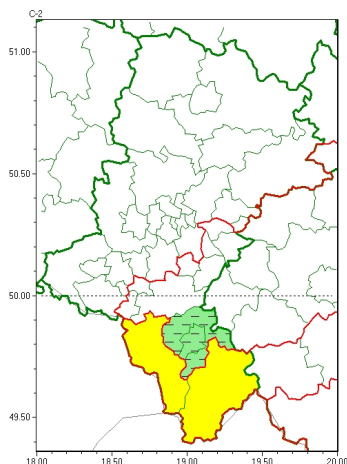

Zasięg ostrzeżeń w województwie

Intensywne opady śniegu
2023-01-19 12:34

Oblodzenie
2023-01-19 12:34

WOJEWÓDZTWO LUBUSKIE
OSTRZEZENIA METEOROLOGICZNE ZBIORCZO NR 11
WYKAZ OBSZARÓW NA ZAGROZENIE
o godz. 12:34 dnia 19.01.2023

Zjawisko/Stopień zagrożenia	Intensywne opady śniegu/1 ODWOŁANIE
Obszar (w nawiasie numer ostrzeżenia dla powiatu)	powiaty: bielski(5), Bielsko-Biała(5)
Czas odwołania	godz. 12:03 dnia 19.01.2023
Przyczyna	Zjawisko zakończyło się
SMS	IMGW-PIB INFORMUJE: NIEGROZNEGO/1 Lubuskie (2 powiaty) 12:03/19.01.2023 ZJAWISKO ZAKOŃCZYŁO SIĘ. Dotyczy powiatów: bielski i Bielsko-Biała.
RSO	Woj. Lubuskie (10 powiatów), IMGW-PIB odwołał ostrzeżenie pierwszego stopnia o intensywnych opadach śniegu
Uwagi	Brak
Zjawisko/Stopień zagrożenia	Oblodzenie/1
Obszar (w nawiasie numer ostrzeżenia dla powiatu)	powiaty: bielski(6), Bielsko-Biała(6), bieruńsko-lubuski(3), Jastrzębie-Zdrój(5), Jaworzno(3), Mysłowice(3), pszczyński(4), Sosnowiec(3), Tychy(3), wrocławski(3)
Ważność	od godz. 22:30 dnia 19.01.2023 do godz. 07:30 dnia 20.01.2023
Prawdopodobieństwo	80%
Przebieg	Prognozuje się zamarzanie mokrej nawierzchni dróg i chodników po opadach deszczu ze śniegiem i mokrego śniegu powodujących ich oblodzenie. Temperatura minimalna około -1°C, temperatura minimalna przy gruncie około -1°C.