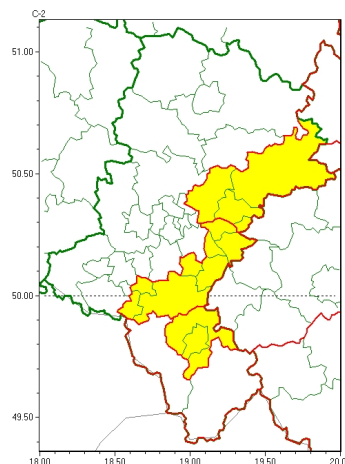

Zasięg ostrzeżeń w województwie

Intensywne opady śniegu
2023-01-20 03:12

Oblodzenie
2023-01-20 03:12

WOJEWÓDZTWO ŁĄSKIE OSTRZEŻENIA METEOROLOGICZNE ZBIORCZO NR 13 WYKAZ OBSZARÓW ZIEMOCHŁOŚCI o godz. 03:12 dnia 20.01.2023

| | |
|--|---|
| Zjawisko/Stopień zagrożenia | Intensywne opady śniegu/2 |
| Obszar (w nawiasie numer ostrzeżenia dla powiatu) | powiaty: bielski(7), Bielsko-Biała(7), cieszyński(7), żywiecki(7) |
| Ważność | od godz. 15:00 dnia 20.01.2023 do godz. 10:00 dnia 21.01.2023 |
| Prawdopodobieństwo | 80% |
| Przebieg | Prognozowane są opady śniegu o natężeniu umiarkowanym, okresami silnym powodujące miejscami przyrost pokrywy śnieżnej o 20 cm do 30 cm. |
| SMS | IMGW-PIB OSTRZEŻENIA: NIEG/2 Łąskie (4 powiaty) od 15:00/20.01 do 10:00/21.01.2023 przyrost pokrywy 30 cm. Dotyczy powiatów: bielski, Bielsko-Biała, cieszyński i żywiecki. |
| RSO | Woj. Łąskie (4 powiaty), IMGW-PIB wydał ostrzeżenie drugiego stopnia o intensywnych opadach śniegu |
| Uwagi | Brak. |
| Zjawisko/Stopień zagrożenia | Oblodzenie/1 |
| Obszar (w nawiasie numer ostrzeżenia dla powiatu) | powiaty: bzdziński(3), Dąbrowa Górnicza(3), zawierciański(3) |
| Ważność | od godz. 21:10 dnia 19.01.2023 do godz. 07:30 dnia 20.01.2023 |
| Prawdopodobieństwo | 80% |