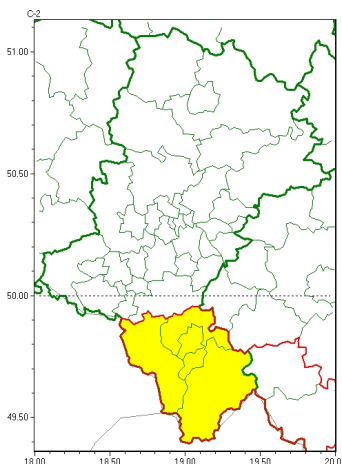

Zasięg ostrzeżeń w województwie

Opady marznące
2023-01-21 13:08

WOJEWÓDZTWO ŁÓDZKIE
OSTRZEŻENIA METEOROLOGICZNE ZBIORCZO NR 17
WYKAZ OBSZARÓW ZUSIĘGOWYCH
o godz. 13:08 dnia 21.01.2023

Zjawisko/Stopień zagrożenia	Opady marznące/1
Obszar (w nawiasie numer ostrzeżenia dla powiatu)	powiaty: bielski(8), Bielsko-Biała(8), cieszyński(8), żywiecki(8)
Ważność	od godz. 13:10 dnia 21.01.2023 do godz. 08:30 dnia 22.01.2023
Prawdopodobieństwo	70%
Przebieg	Lokalnie obserwowane są i prognozowane są nadal słabe opady marznące, które powodują zagrożenie dla bezpieczeństwa.
SMS	IMGW-PIB OSTRZEŻENIA: MARZNIĄCE OPADY/1 Łódzkie (4 powiaty) od 13:10/21.01 do 08:30/22.01.2023 marznące opady, drogi liskie. Dotyczy powiatów: bielski, Bielsko-Biała, cieszyński i żywiecki.
RSO	Woj. Łódzkie (4 powiaty), IMGW-PIB wydał ostrzeżenie pierwszego stopnia o opadach marznących
Uwagi	Brak.