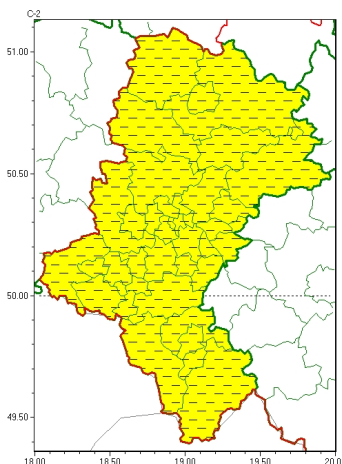

### Zasięg ostrzeżeń w województwie

Burze  
2024-06-07 06:06

**WOJEWÓDZTWO ŁÓDZKIE**  
**OSTRZEŻENIA METEOROLOGICZNE ZBIORCZO NR 132**  
**WYKAZ OBOWIAZUJĄCYCH OSTRZEŻEŃ**  
**o godz. 06:06 dnia 07.06.2024**

Zjawisko/Stopień zagrożenia	Burze/2 ODWOŁANIE
Obszar (w nawiasie numer ostrzeżenia dla powiatu)	powiaty: białski(59), bielski(71), Bielsko-Biała(70), bieruńsko-lędziński(59), Bytom(54), Chorzów(55), cieszyński(73), Czestochowa(57), częstochowski(57), Dąbrowa Górnicza(59), Gliwice(53), gliwicki(53), Jastrzębie-Zdrój(58), Jaworzno(59), Katowice(58), kłobucki(53), lubliniecki(54), mikołowski(56), Mysłowice(58), myszkowski(59), Piekary Łódzkie(55), pszczyński(62), raciborski(58), Ruda Łódzka(56), rybnicki(57), Rybnik(57), Siemianowice Łódzkie(55), Sosnowiec(58), wiatrychów(55), tarnogórski(53), Tychy(57), wodzisławski(58), Zabrze(53), zawierciański(61), żyry(57), ywiecki(76)
Czas odwołania	godz. 06:05 dnia 07.06.2024
Przyczyna	Zjawisko zakończyło się
SMS	IMGW-PIB INFORMUJE: BURZE/- łódzkie (wszystkie powiaty) 06:05/07.06.2024 ZJAWISKO ZAKOŃCZYŁO SIĘ. Dotyczy powiatów: wszystkie powiaty.
RSO	Woj. łódzkie (wszystkie powiaty), IMGW-PIB odwołał ostrzeżenie drugiego stopnia o burzach
Uwagi	Brak.
Zjawisko/Stopień zagrożenia	Burze/1
Obszar (w nawiasie numer ostrzeżenia dla powiatu)	powiaty: białski(60), bielski(72), Bielsko-Biała(71), bieruńsko-lędziński(60), Bytom(55), Chorzów(56), cieszyński(74), Czestochowa(58), częstochowski(58), Dąbrowa Górnicza(60), Gliwice(54), gliwicki(54), Jastrzębie-Zdrój(59), Jaworzno(60), Katowice(59), kłobucki(54), lubliniecki(55), mikołowski(57), Mysłowice(59), myszkowski(60), Piekary Łódzkie(56), pszczyński(63), raciborski(59), Ruda Łódzka(57), rybnicki(58), Rybnik(58), Siemianowice Łódzkie(56), Sosnowiec(59), wiatrychów(56), tarnogórski(54), Tychy(58), wodzisławski(59), Zabrze(54), zawierciański(62), żyry(58), ywiecki(77)