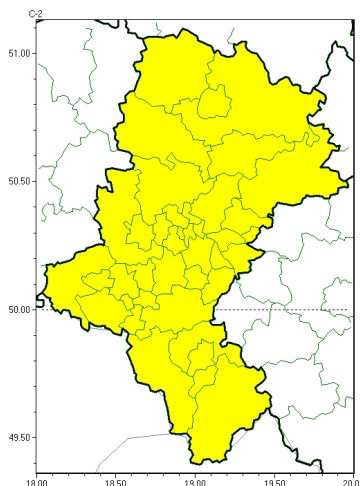

Brak niebezpiecznych zjawisk

**PROGNOZA NIEBEZPIECZNYCH ZJAWISK METEOROLOGICZNYCH  
NA DRUGI DOB**

<b>Obszar</b>	Województwo łódzkie
<b>Ważność (cz. urz.)</b>	od godz. 07:30 dnia 14.06.2024 (piątek) do godz. 07:30 dnia 15.06.2024 (sobota)
<b>Zjawisko/stopień zagrożenia Kryteria</b>	Nie przewiduje się /-

Brak niebezpiecznych zjawisk

**PROGNOZA NIEBEZPIECZNYCH ZJAWISK METEOROLOGICZNYCH  
NA TRZECI DOB**

<b>Obszar</b>	Województwo łódzkie
<b>Ważność (cz. urz.)</b>	od godz. 07:30 dnia 15.06.2024 (sobota) do godz. 07:30 dnia 16.06.2024 (niedziela)
<b>Zjawisko/stopień zagrożenia Kryteria</b>	Nie przewiduje się /-

### Burze

## PROGNOZA NIEBEZPIECZNYCH ZJAWISK METEOROLOGICZNYCH NA CZWART DOB

<b>Obszar</b>	Województwo łódzkie
<b>Ważność (cz. urz.)</b>	od godz. 07:30 dnia 16.06.2024 (niedziela) do godz. 07:30 dnia 17.06.2024 (poniedziałek)
<b>Zjawisko/stopień zagrożenia Kryteria</b>	<b>Burze/1</b> (wszystkie powiaty) Burze z opadami deszczu 20-35 mm lub porywami wiatru o prędkości 70-85 km/h. Lokalnie grad.