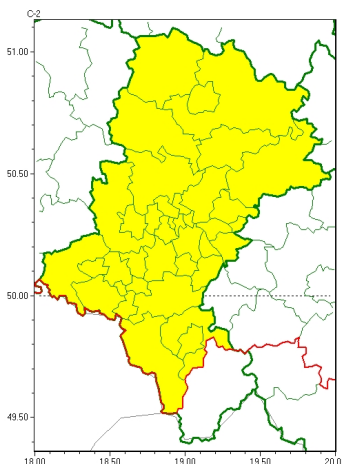

Zasięg ostrzeżeń w województwie

Upał
2024-07-05 11:46

WOJEWÓDZTWO ŁĄSKIE
OSTRZEŻENIA METEOROLOGICZNE ZBIORCZO NR 171
WYKAZ OBYWÓW ZUJCIWYCH OSTRZEŻENIE
o godz. 11:46 dnia 05.07.2024

Zjawisko/Stopień zagrożenia	Upał/1
Obszar (w nawiasie numer ostrzeżenia dla powiatu)	powiaty: białski(75), bielski(88), Bielsko-Biała(87), bieruńsko-lędziński(75), Bytom(71), Chorzów(71), cieszyński(91), Czestochowa(73), czestochowski(73), Dąbrowa Górnicza(75), Gliwice(70), gliwicki(70), Jastrzębie-Zdrój(77), Jaworzno(75), Katowice(74), kłobucki(68), lubliniecki(71), mikołowski(73), Mysłowice(74), myszkowski(75), Piekary Śląskie(71), pszczyński(81), raciborski(77), Ruda Śląska(73), rybnicki(76), Rybnik(76), Siemianowice Śląskie(71), Sosnowiec(74), witochłowiec(71), tarnogórski(70), Tychy(73), wodzisławski(77), Zabrze(70), zawierciański(77), żyry(76)
Ważność	od godz. 12:00 dnia 06.07.2024 do godz. 19:30 dnia 06.07.2024
Prawdopodobieństwo	90%
Przebieg	Prognozuje się upał. Temperatura maksymalna w dzień miejscami od 30°C do 32°C.
SMS	IMGW-PIB OSTRZEŻENIA: UPAL/1 Łąskie (35 powiatów) od 12:00/06.07 do 19:30/06.07.2024 temp. maks 32 st. Dotyczy powiatów: białski, bielski, Bielsko-Biała, bieruńsko-lędziński, Bytom, Chorzów, cieszyński, Czestochowa, czestochowski, Dąbrowa Górnicza, Gliwice, gliwicki, Jastrzębie-Zdrój, Jaworzno, Katowice, kłobucki, lubliniecki, mikołowski, Mysłowice, myszkowski, Piekary Śląskie, pszczyński, raciborski, Ruda Śląska, rybnicki, Rybnik, Siemianowice Śląskie, Sosnowiec, witochłowiec, tarnogórski, Tychy, wodzisławski, Zabrze, zawierciański i żyry.
RSO	Woj. Łąskie (35 powiatów), IMGW-PIB wydał ostrzeżenie pierwszego stopnia o upałach
Uwagi	Brak.