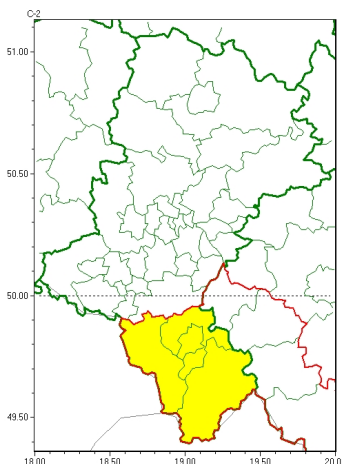

### Zasięg ostrzeżeń w województwie

Silny wiatr  
2024-02-21 22:59

**WOJEWÓDZTWO LUBUSKIE**  
**OSTRZEŻENIA METEOROLOGICZNE ZBIORCZO NR 39**  
**WYKAZ OBSZARÓW ZUCIANYCH OSTRZEŻENIAMI**  
**o godz. 22:59 dnia 21.02.2024**

Zjawisko/Stopień zagrożenia	Silny wiatr/1
Obszar (w nawiasie numer ostrzeżenia dla powiatu)	powiaty: bielski(19), Bielsko-Biała(18), cieszyński(21), żywiecki(21)
Ważność	od godz. 14:00 dnia 22.02.2024 do godz. 09:00 dnia 23.02.2024
Prawdopodobieństwo	80%
Przebieg	Prognozuje się wystąpienie silnego wiatru o średniej prędkości od 30 km/h do 45 km/h, w porywach do 80 km/h, z południa i południowo-zachodu.
SMS	IMGW-PIB OSTRZEŻENIA: WIATR/1 Lubuskie (4 powiaty) od 14:00/22.02 do 09:00/23.02.2024 prędkość do 45 km/h, porywy do 80 km/h, S i SW. Dotyczy powiatów: bielski, Bielsko-Biała, cieszyński i żywiecki.
RSO	Woj. Lubuskie (4 powiaty), IMGW-PIB wydał ostrzeżenie pierwszego stopnia o silnym wietrze
Uwagi	Brak.