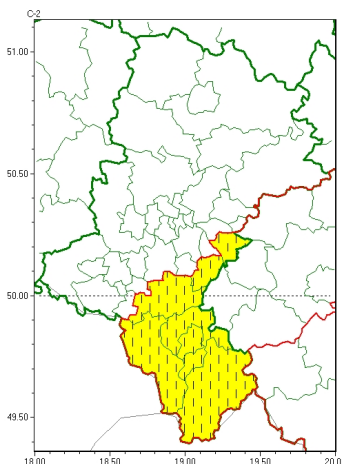

Zasięg ostrzeżeń w województwie

Burze  
2024-05-20 09:46

**WOJEWÓDZTWO LUBUSKIE**  
**OSTRZEŻENIA METEOROLOGICZNE ZBIORCZO NR 86**  
**WYKAZ OBOWIĄZUJĄCYCH OSTRZEŻEŃ**  
**o godz. 09:46 dnia 20.05.2024**

Zjawisko/Stopień zagrożenia	Burze/1 ZMIANA
Obszar (w nawiasie numer ostrzeżenia dla powiatu)	powiaty: bielski(55), Bielsko-Biała(54), bieruńsko-lubuski(44), cieszyński(57), Jaworzno(44), pszczyński(47), ywiecki(60)
Ważność	od godz. 12:00 dnia 20.05.2024 do godz. 22:00 dnia 20.05.2024
Prawdopodobieństwo	70%
Przebieg	Prognozowane są burze, którym miejscami będą towarzyszyć silne opady deszczu od 20 mm do 35 mm oraz porywy wiatru do 70 km/h. Miejscami grad.
SMS	IMGW-PIB OSTRZEŻENIA: BURZE/1 Lubuskie (7 powiatów) od 12:00/20.05 do 22:00/20.05.2024 deszcz 35 mm, porywy 70 km/h, miejscami grad. Dotyczy powiatów: bielski, Bielsko-Biała, bieruńsko-lubuski, cieszyński, Jaworzno, pszczyński i ywiecki.
RSO	Woj. Lubuskie (7 powiatów), IMGW-PIB wydał ostrzeżenie pierwszego stopnia o burzach
Uwagi	Zmiana dotyczy wystąpienia opadów gradu.