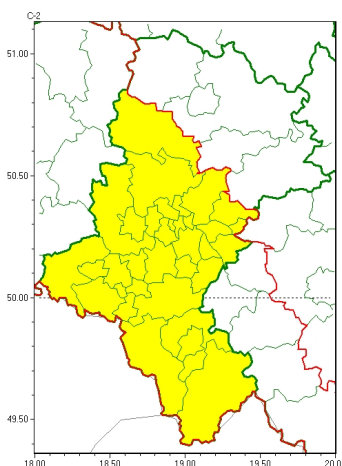

Zasięg ostrzeżeń w województwie

Burze
2024-05-27 04:39

WOJEWÓDZTWO ŁÓDZKIE
OSTRZEŻENIA METEOROLOGICZNE ZBIORCZO NR 104
WYKAZ OBLICZONYCH OSTRZEŻEŃ
o godz. 04:39 dnia 27.05.2024

Zjawisko/Stopień zagrożenia	Burze/1
Obszar (w nawiasie numer ostrzeżenia dla powiatu)	powiaty: białski(50), bielski(62), Bielsko-Biała(61), bieruńsko-lędziński(50), Bytom(46), Chorzów(46), cieszyński(64), Dąbrowa Górnicza(50), Gliwice(45), gliwicki(45), Jastrzębie-Zdrój(49), Jaworzno(50), Katowice(49), lubliniecki(46), mikołowski(47), Mysłowice(49), Piekary Śląskie(46), pszczyński(53), raciborski(49), Ruda Śląska(47), rybnicki(48), Rybnik(48), Siemianowice Śląskie(46), Sosnowiec(49), wiatrychów(46), tarnogórski(45), Tychy(48), wodzisławski(49), Zabrze(45), Żory(48), żywiecki(67)
Ważność	od godz. 12:00 dnia 27.05.2024 do godz. 23:00 dnia 27.05.2024
Prawdopodobieństwo	80%
Przebieg	Prognozowane są burze, którym miejscami będą towarzyszyć silne opady deszczu od 20 mm do 35 mm oraz porywy wiatru do 70 km/h, lokalnie do 80 km/h. Lokalnie grad.
SMS	IMGW-PIB OSTRZEŻENIA: BURZE/1 Łódzkie (31 powiatów) od 12:00/27.05 do 23:00/27.05.2024 deszcz 35 mm, porywy 70-80 km/h, grad. Dotyczy powiatów: białski, bielski, Bielsko-Biała, bieruńsko-lędziński, Bytom, Chorzów, cieszyński, Dąbrowa Górnicza, Gliwice, gliwicki, Jastrzębie-Zdrój, Jaworzno, Katowice, lubliniecki, mikołowski, Mysłowice, Piekary Śląskie, pszczyński, raciborski, Ruda Śląska, rybnicki, Rybnik, Siemianowice Śląskie, Sosnowiec, wiatrychów, tarnogórski, Tychy, wodzisławski, Zabrze, Żory i żywiecki.
RSO	Woj. Łódzkie (31 powiatów), IMGW-PIB wydał ostrzeżenie pierwszego stopnia o burzach
Uwagi	Brak.