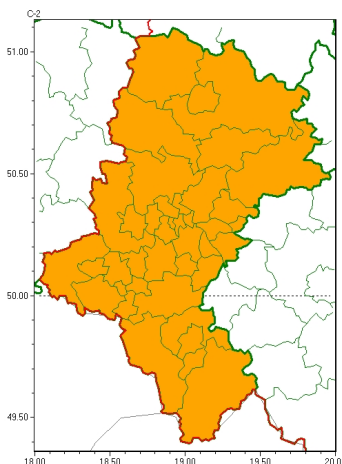

Zasięg ostrzeżeń w województwie

Burze
2024-05-29 05:13

WOJEWÓDZTWO ŁÓDZKIE
OSTRZEŻENIA METEOROLOGICZNE ZBIORCZO NR 110
WYKAZ OBYWÓW ZUJACYCH OSTRZEŻENIE
o godz. 05:13 dnia 29.05.2024

Zjawisko/Stopień zagrożenia	Burze/2
Obszar (w nawiasie numer ostrzeżenia dla powiatu)	powiaty: białski(52), bielski(64), Bielsko-Biała(63), bieruńsko-lędziński(52), Bytom(48), Chorzów(48), cieszyński(66), Czestochowa(51), częstochowski(51), Dąbrowa Górnicza(52), Gliwice(47), gliwicki(47), Jastrzębie-Zdrój(51), Jaworzno(52), Katowice(51), kłobucki(47), lubliniecki(48), miłośki(49), Mysłowice(51), myszkowski(53), Piekary Łódzkie(48), pszczyński(55), raciborski(51), Ruda Łódzka(49), rybnicki(50), Rybnik(50), Siemianowice Łódzkie(48), Sosnowiec(51), witochłowiec(48), tarnogórski(47), Tychy(50), wodzisławski(51), Zabrze(47), zawierciański(54), zory(50), ywiecki(69)
Ważność	od godz. 12:00 dnia 29.05.2024 do godz. 22:00 dnia 29.05.2024
Prawdopodobieństwo	80%
Przebieg	Prognozowane są burze, którym miejscami będą towarzyszyć bardzo silne opady deszczu od 30 mm do 40 mm, oraz porywy wiatru lokalnie do 90 km/h. Lokalnie grad.
SMS	IMGW-PIB OSTRZEŻENIA: BURZE/2 Łódzkie (wszystkie powiaty) od 12:00/29.05 do 22:00/29.05.2024 deszcz 40 mm, porywy 90 km/h, grad. Dotyczy powiatów: wszystkie powiaty.
RSO	Woj. Łódzkie (wszystkie powiaty), IMGW-PIB wydał ostrzeżenie drugiego stopnia o burzach
Uwagi	Brak.